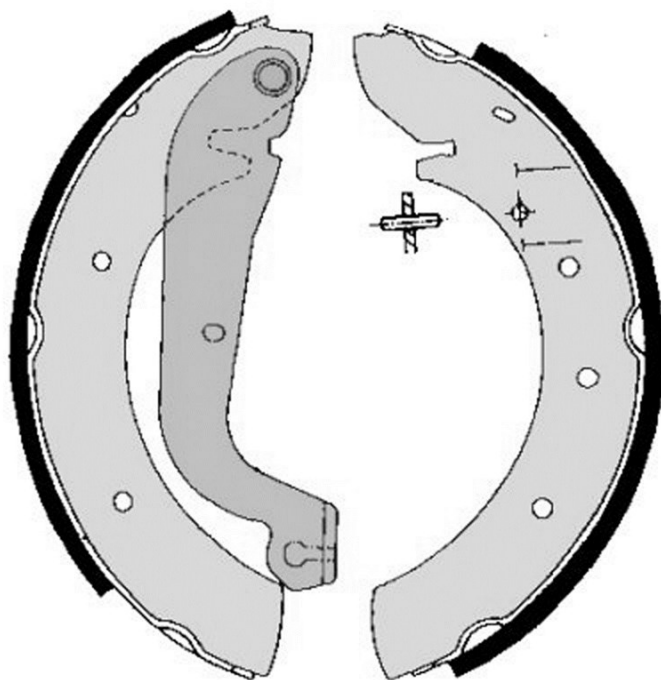

Sabot de frână S 61 514

 **brembo**
AFTERMARKET

Specificații tehnice sabot de frână

Osie Posterioară

Diametru
254 mm

Lățime
57 mm

Sistem de frânare
TRW

Tip

Accesorii
Cu maneta frânei de mână

Cod EAN

8432509643280

Autovehicule compatibile

CITROËN

Model	Tip	kW	An
C25 Box (280_, 290_)	2.5 D	55	11/81 01/94
C25 Box (280_, 290_)	2.5 D 4x4	55	11/83 12/86
C25 Box (280_, 290_)	2.5 DT	70	08/91 01/94
C25 Box (280_, 290_)	2.5 DT 4x4	70	08/91 01/94
C25 Bus (280_, 290_)	2.5 D	54	10/85 02/94
C25 Bus (280_, 290_)	2.5 D	55	11/81 01/94
C25 Bus (280_, 290_)	2.5 D 4x4	54	01/87 02/94
C25 Bus (280_, 290_)	2.5 D Turbo	70	08/87 02/94
C25 Bus (280_, 290_)	2.5 D Turbo 4x4	70	08/87 02/94