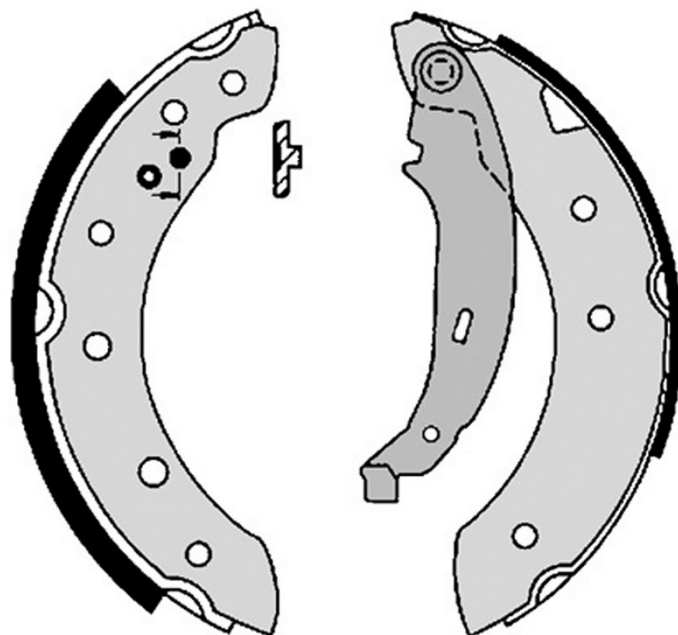

Sabot de frână S 61 520

Specificații tehnice sabot de frână

Osie Posterioară

Diametru
203,2 mm

Lățime
38 mm

Sistem de frânare
TRW/Lucas

Tip

Accesorii
Cu maneta frânei de mână

Cod EAN

8432509643341

Autovehicule compatibile

CITROËN

Model	Tip	kW	An
SAXO (S0, S1)	1.0 X	33	05/96 11/98
SAXO (S0, S1)	1.0 X	37	05/98 06/03
SAXO (S0, S1)	1.1 BiFuel	44	07/00 06/03
SAXO (S0, S1)	1.1 X,SX	40	05/96 09/03
SAXO (S0, S1)	1.1 X,SX	44	05/96 09/03
SAXO (S0, S1)	1.4 VTS	55	05/96 06/03
SAXO (S0, S1)	1.5 D	43	07/01 04/04
SAXO (S0, S1)	1.5 D	42	09/96 06/01
SAXO (S0, S1)	1.5 D	40	09/96 09/03
SAXO (S0, S1)	1.6	74	02/01 04/04