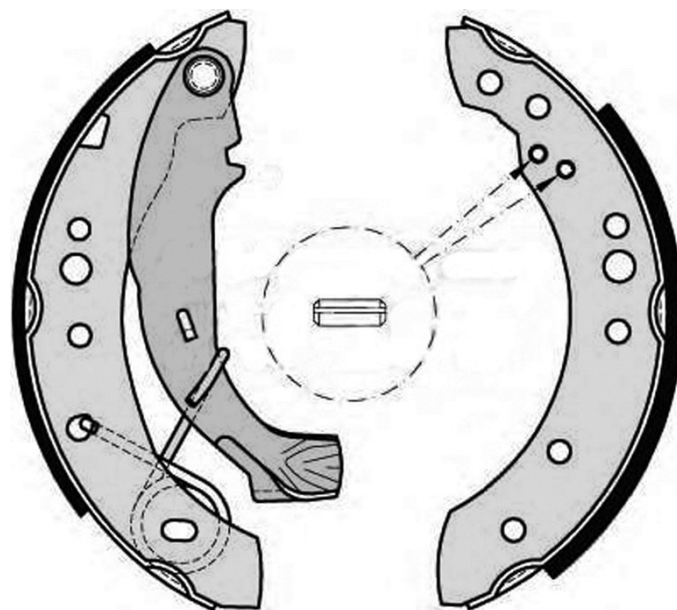

Autovehicule compatibile

CITROËN

Model	Tip	kW	An
C2 (JM_)	1.1	44	09/03 -
C2 (JM_)	1.4	54	09/03 -
C2 (JM_)	1.4	55	10/06 -
C2 (JM_)	1.4 16V	65	06/06 -
C2 (JM_)	1.4 HDi	50	09/03 12/09
C2 (JM_)	1.6	80	09/03 -
C2 (JM_)	1.6 HDi	80	09/05 -
C2 (JM_)	1.6 VTS	90	01/05 -
C2 ENTERPRISE (JG_)	1.4 HDi	50	04/09 -
C3 I (FC_, FN_)	1.1 i	44	02/02 -