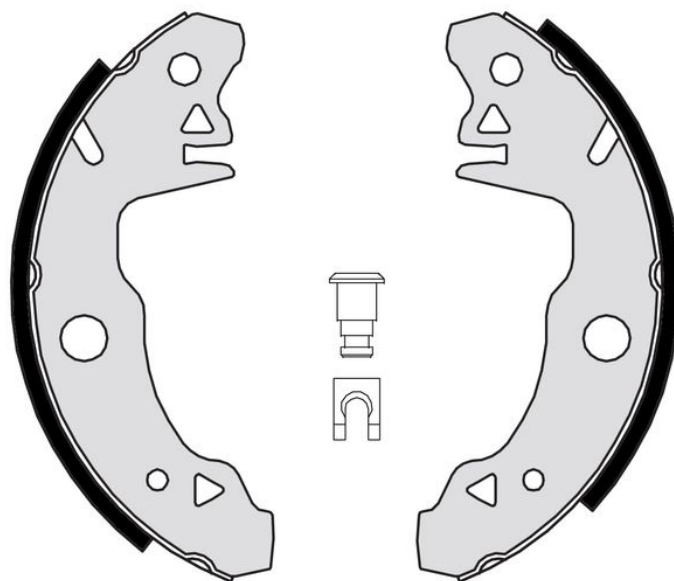

Specificații tehnice

Cod EAN
8432509643044

Spate

Diametru
180 mm

Lățime
32 mm

Sistem de frânare
Bendix

Manetă frână de parcare
Cu accesorii