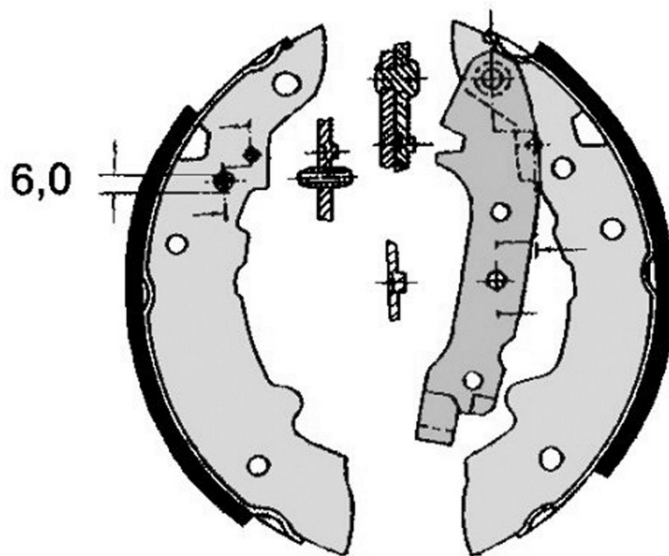

Autovehicule compatibile

CITROËN

Model	Tip	kW	An
LNA	0.6	25	07/82 04/85
LNA	0.6	24	11/76 07/79
LNA	0.6	26	11/78 07/86
LNA	1.0	33	07/84 10/86
LNA	1.1	37	07/82 04/85
VISA	0.6	24	07/82 03/91
VISA	0.6	25	09/78 06/88
VISA	1.0	33	09/84 06/88
VISA	11 E	37	07/82 03/91
VISA	11 E	42	09/78 03/91
VISA	11 E	36	09/78 05/86