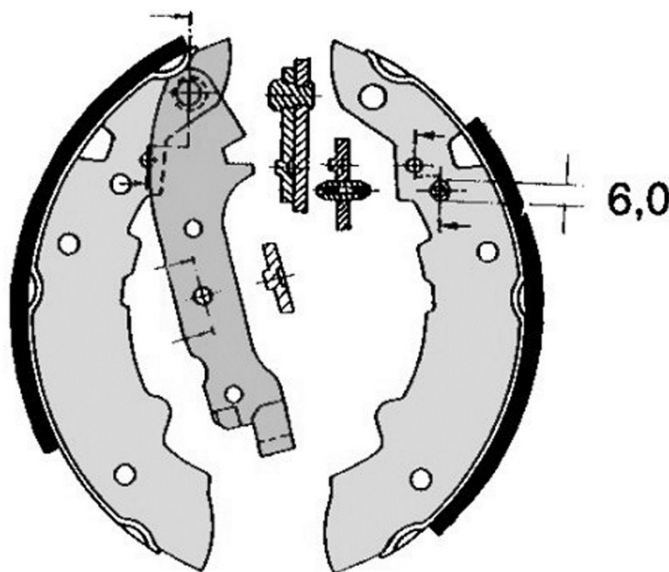

Autovehicule compatibile

PEUGEOT

Model	Tip	kW	An
104	0.9	34	10/72 10/79
104	1.1	42	07/76 08/82
104 Coupe	0.9	33	09/73 10/83
104 Coupe	1.1	49	08/75 06/80
104 Coupe	1.1	48	09/73 09/79

RENAULT

Model	Tip	kW	An
12	1.3 (1170)	37	07/75 04/80
12	1.3 (1170)	40	10/69 08/80
12	1.3 TS (1177, 1337)	44	08/72 08/80
12 Variable (117_)	1.3 (1170)	37	07/75 04/80