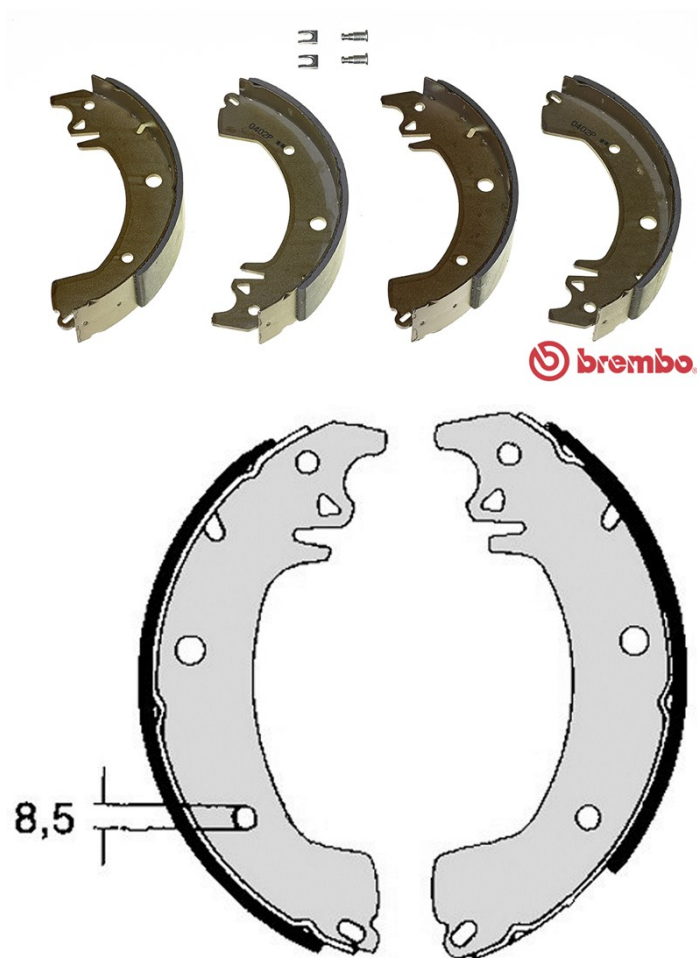

Sabot de frână S 68 514

brembo
AFTERMARKET

Specificații tehnice sabot de frână

Osie Posterioară

Diametru
255 mm

Lățime
45 mm

Sistem de frânare
Bendix

Tip

Accesorii

Cod EAN

8432509643792

Autovehicule compatibile

RENAULT

Model	Tip	kW	An
TRAFIC Box (T1, T3, T4, T2)	1.4	35	03/80 04/89
TRAFIC Box (T1, T3, T4, T2)	1.6	48	01/83 06/86
TRAFIC Box (T1, T3, T4, T2)	1.6 4x4	48	08/85 06/86
TRAFIC Box (T1, T3, T4, T2)	1.7	50	06/86 04/89
TRAFIC Box (T1, T3, T4, T2)	2.0	60	05/85 02/89
TRAFIC Box (T1, T3, T4, T2)	2.0	59	06/86 04/89
TRAFIC Box (T1, T3, T4, T2)	2.0	58	07/80 04/85
TRAFIC Box (T1, T3, T4, T2)	2.0	58	07/80 04/85
TRAFIC Box (T1, T3, T4, T2)	2.0 4x4	59	06/86 04/89
TRAFIC Box (T1, T3, T4, T2)	2.1 D	43	05/86 02/89
TRAFIC Box (T1, T3, T4, T2)	2.1 D	43	09/80 04/89