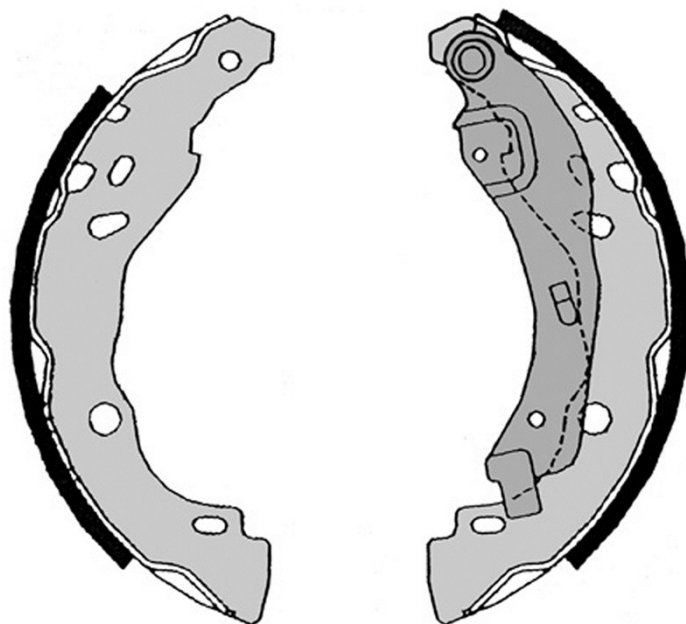

Sabot de frână S 68 525

Specificații tehnice sabot de frână

Osie Posterioară

Diametru
203,2 mm

Lățime
38 mm

Sistem de frânare
Bosch

Tip

Accesorii
Cu maneta frânei de mână

Cod EAN

8432509643907

Autovehicule compatibile

DACIA

Model	Tip	kW	An
DUSTER	1.2 TCe 125 4x4	92	06/15 01/18
DUSTER	1.5 dCi 4x4	80	08/13 01/18
DUSTER	1.6 16V 4x4	77	06/10 01/18
DUSTER	1.6 SCe 115	84	06/15 01/18
DUSTER	1.6 SCe 115 4x4	84	06/15 01/18
DUSTER	1.6 SCe 115 LPG	84	06/15 01/18
DUSTER Box	1.2 TCe 125 4x4	92	10/13 -
DUSTER Box	1.5 dCi 4x4	66	04/11 -
DUSTER Box	1.5 dCi 4x4	80	04/13 -
DUSTER Box	1.6 16V 4x4	77	04/11 -