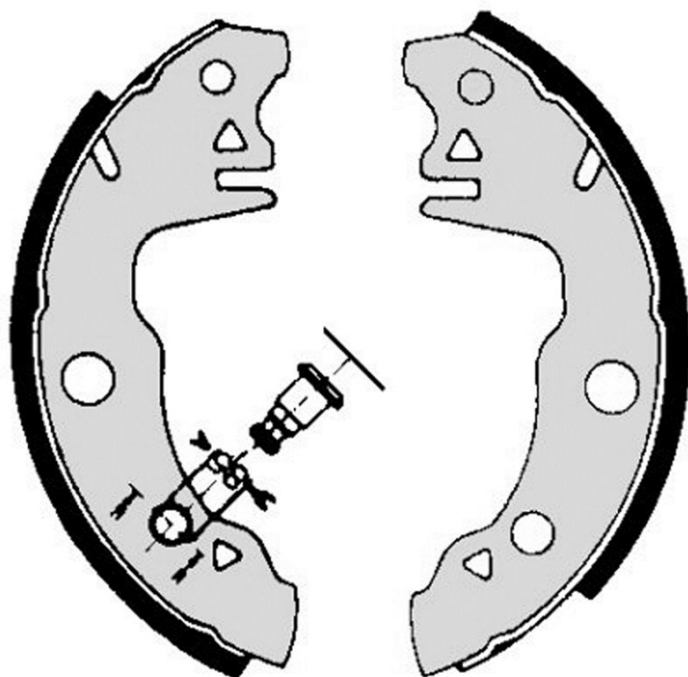

Sabot de frână S 68 527

 **brembo**
AFTERMARKET

Specificații tehnice sabot de frână

Osie Posterioară

Diametru
180 mm

Lățime
42 mm

Sistem de frânare
Bendix

Tip

Accesorii

Cod EAN

8432509643471

 **brembo**

Autovehicule compatibile

| DACIA | | | |
|--------------------|-------------|----|-------------|
| Model | Tip | kW | An |
| 1310 Estate | 1.3 | 40 | 05/83 07/04 |
| 1310 Saloon (U, X) | 1.3 | 40 | 05/83 07/04 |
| 1310 Saloon (U, X) | 1.4 | 48 | 09/85 12/94 |
| 1310 Saloon (U, X) | 1.4 Classic | 46 | 01/95 07/04 |
| 1410 Estate | 1.4 | 48 | 06/94 12/98 |
| 1410 Estate | 1.4 | 48 | 09/85 12/98 |
| 1410 Saloon | 1.4 | 48 | 09/85 12/98 |