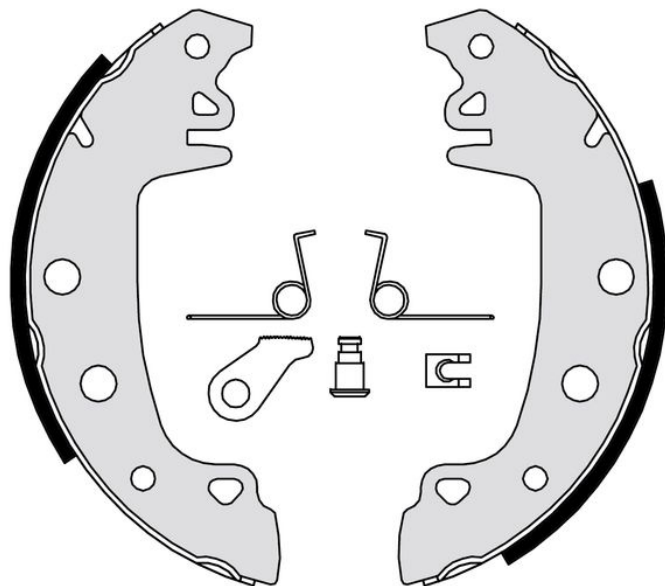

Sabot de frână S 68 528

 **brembo**
AFTERMARKET

Specificații tehnice sabot de frână

Osie Posterioară

Diametru
228,6 mm

Lățime
42 mm

Sistem de frânare
Bendix

Tip

Accesorii
Cu accesorii

Cod EAN

8432509643488

Autovehicule compatibile

ALFA ROMEO

Model	Tip	kW	An
33 (905_)	1.2 (905.A)	50	06/83 12/89
33 (905_)	1.3	58	05/83 12/89
33 (905_)	1.3 (905.A1A, 905.A1C, 905.A1D, 905.A1F, 905.A1H)	63	10/84 12/89
33 (905_)	1.3 (905.A1B, 905.A1C, 905.A1G)	55	06/83 12/89
33 (905_)	1.5	70	05/83 12/93
33 (905_)	1.5 (905.A2)	75	07/86 12/89
33 (905_)	1.5 (905.A2A)	62	05/83 12/87
33 (905_)	1.5 (905.A2G)	66	06/83 12/86
33 (905_)	1.5 4x4 (905.A2)	75	07/86 12/89

33 (905_)	1.5 4x4 (905.A2)	62	11/83 12/84
33 (905_)	1.5 4x4 (905.A2A)	70	01/84 12/89
33 (905_)	1.5 4x4 (905.A2F)	66	01/85 09/86
33 (905_)	1.5 4x4 (905.A2M, 905.A2T)	77	09/86 12/89
33 (905_)	1.5 QV (905.A2N, 905.A2V)	77	06/84 12/89
33 (905_)	1.7	87	01/86 12/89
33 (905_)	1.7	95	01/86 12/89
33 (905_)	1.8 TD	54	01/86 06/90
33 Sportwagon (905A_)	1.4	66	01/84 12/88
33 Sportwagon (905A_)	1.5	66	09/84 12/86
33 Sportwagon (905A_)	1.5	70	09/84 12/87
33 Sportwagon (905A_)	1.5	75	12/86 12/89
33 Sportwagon (905A_)	1.5	77	12/86 12/89
33 Sportwagon (905A_)	1.5 4x4	70	09/84 12/87
33 Sportwagon (905A_)	1.5 4x4	75	12/86 12/89
33 Sportwagon (905A_)	1.5 4x4 (905.A2B, 905.A2C)	66	09/84 12/86
33 Sportwagon (905A_)	1.5 4x4 (905.A2U)	77	12/86 03/89
33 Sportwagon (905A_)	1.8 TD	62	01/86 12/89