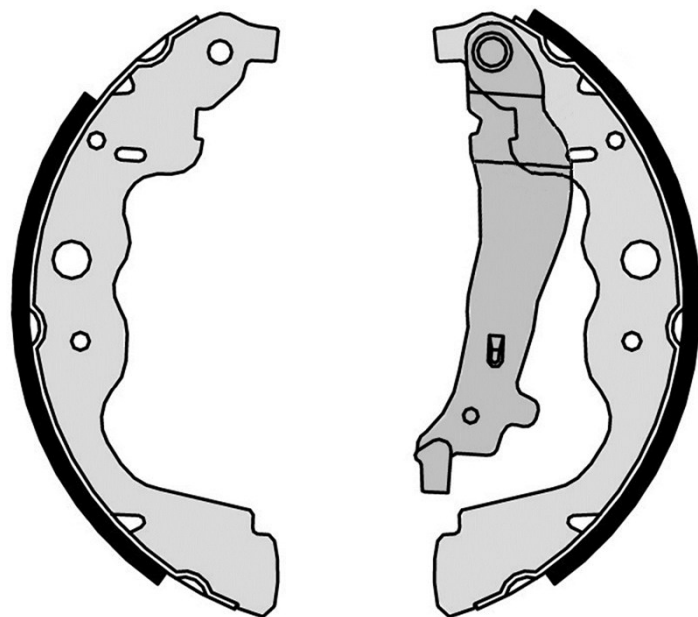

Sabot de frână S 68 546

Specificații tehnice sabot de frână

Osie Posterioară

Diametru
230 mm

Lățime
43 mm

Sistem de frânare
Bosch

Tip

Accesorii
Cu maneta frânei de mână

Cod EAN

8432509651834

Autovehicule compatibile

DACIA

Model	Tip	kW	An
DOKKER (KE_)	1.2 TCe (KEM0, KEAY)	85	11/12 -
DOKKER (KE_)	1.5 dCi (KEAJ, KEAH)	55	11/12 -
DOKKER (KE_)	1.5 dCi (KEAJ, KEAH)	66	11/12 -
DOKKER (KE_)	1.6	75	04/15 -
DOKKER (KE_)	1.6	61	11/12 -
DOKKER (KE_)	1.6 LPG	75	04/15 -
DOKKER (KE_)	1.6 LPG	61	11/13 -
DOKKER Express	1.2 TCe 115 (FEAY)	85	07/15 -
DOKKER Express	1.2 TCe 115 (FEM0)	84	12/12 -