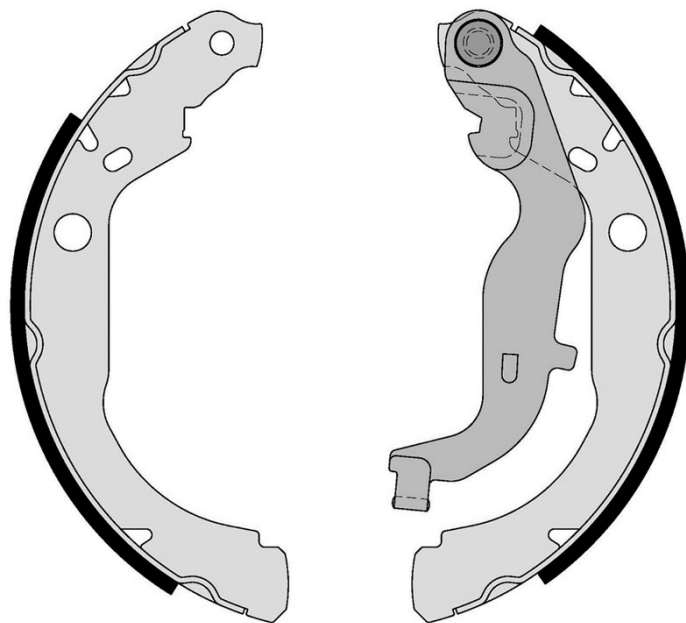

Sabot de frână S 68 549

Specificații tehnice sabot de frână

Osie Posterioară

Diametru
228,6 mm

Lățime
42 mm

Sistem de frânare

Tip

Accesorii
Cu maneta frânei de mână

Cod EAN

8432509657997

Autovehicule compatibile

DACIA

Model	Tip	kW	An
DUSTER	1.2 TCe 125 4x4	92	06/15 -
DUSTER	1.5 dCi 4x4	80	08/13 -
DUSTER	1.5 dCi 4x4	66	10/10 -
DUSTER	1.5 dCi 4x4	81	10/10 -
DUSTER	1.6 16V 4x4	77	06/10 -
DUSTER	1.6 SCe 115 4x4	84	06/15 -
DUSTER Box	1.2 TCe 125 4x4	92	10/13 -
DUSTER Box	1.5 dCi 4x4	66	04/11 -
DUSTER Box	1.5 dCi 4x4	80	04/13 -
DUSTER Box	1.6 16V 4x4	77	04/11 -