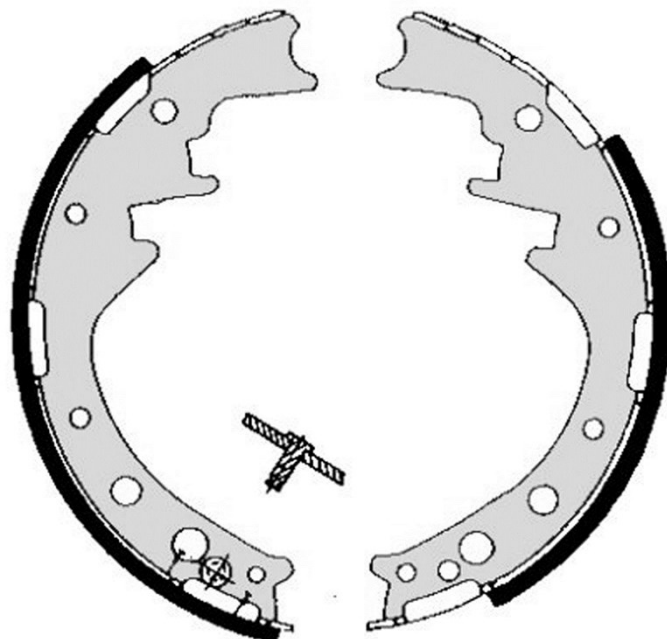

Sabot de frână S 83 521

 **brembo**
AFTERMARKET

Specificații tehnice sabot de frână

Osie Posterioară

Diametru
254 mm

Lățime
58 mm

Sistem de frânare
Akebono

Tip

Accesorii

Cod EAN

8432509644317

 **brembo**

Autovehicule compatibile

TOYOTA

Model	Tip	kW	An
HIACE I Box (RH1_, LH3_, RH3_, RH2_, LH2_, LH1_)	1.6 (RH20-30)	49	02/77 03/83
HIACE I Box (RH1_, LH3_, RH3_, RH2_, LH2_, LH1_)	2.0 (RH25-32)	65	07/77 03/83
HIACE I Box (RH1_, LH3_, RH3_, RH2_, LH2_, LH1_)	2.2 D (LH20-30)	46	01/79 03/83
HIACE I Wagon (LH1_, RH1_, LH3_, RH3_, LH2_, RH2_)	1.6 (RH20_, RH30_)	49	02/77 11/82
HIACE II Box (LH5_, YH7_, LH7_, LH6_, YH6_, YH5_)	1.8 (YN5_, YH50_, YH60_)	58	12/82 07/89
HIACE II Box (LH5_, YH7_, LH7_, LH6_, YH6_, YH5_)	2.0 (YH6_, YN5)	65	12/82 07/89
HIACE II Box (LH5_, YH7_, LH7_, LH6_, YH6_, YH5_)	2.2 D (LH7_, LH5_, LH3_, LH50_, LH60_)	49	12/82 11/89
HIACE II Wagon (LH7_, LH5_, LH6_, YH7_, YH6_, YH5_)	1.8 (H5G)	58	03/83 11/89
HIACE II Wagon (LH7_, LH5_, LH6_, YH7_, YH6_, YH5_)	2.0 (YH51_, YH61_)	65	01/85 08/89