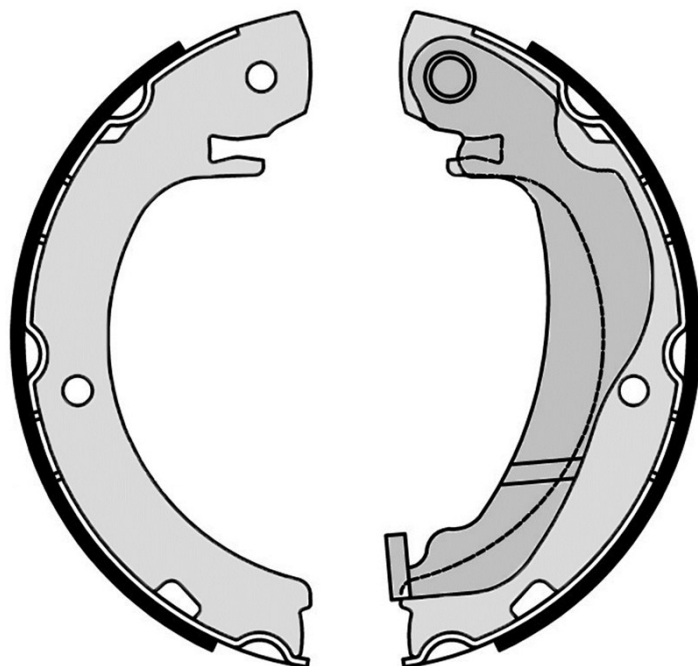

Sabot de frână S 83 561

Specificații tehnice sabot de frână

Osie Posterioară

Diametru
185 mm

Lățime
32 mm

Sistem de frânare

Tip
Frână de parcare

Accesorii
Cu maneta frânei de mână

Cod EAN
8432509651865

Autovehicule compatibile

TOYOTA

Model	Tip	kW	An
COROLLA Verso (ZER_, ZZE12_, R1_)	1.6 (ZNR10_)	81	04/04 03/09
COROLLA Verso (ZER_, ZZE12_, R1_)	1.8	92	03/04 03/09
COROLLA Verso (ZER_, ZZE12_, R1_)	1.8 (ZNR11_)	95	04/04 03/09
COROLLA Verso (ZER_, ZZE12_, R1_)	2.0 D-4D (CUR10_)	85	04/04 03/09
COROLLA Verso (ZER_, ZZE12_, R1_)	2.2 D-4D (AUR10_)	100	10/05 03/09
COROLLA Verso (ZER_, ZZE12_, R1_)	2.2 D-4D (AUR10_)	130	10/05 03/09