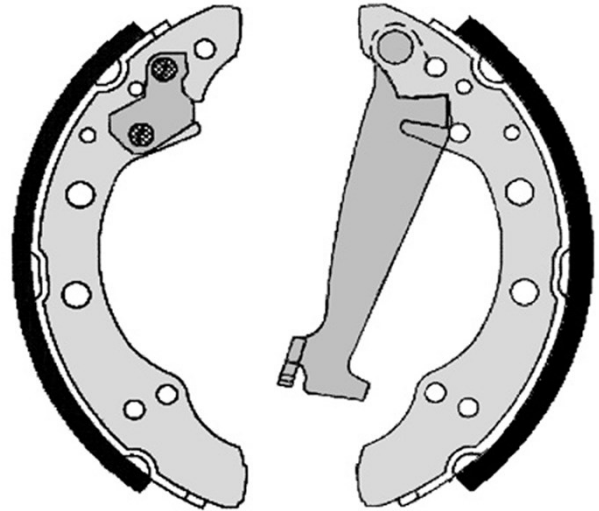

SABOT S 85 508

Sabotul S 85 508 este sinonimul fiabilității

Saboții de frână Brembo echivalenți cu originalul asigură o performanță sigură și fiabilă a sistemului de frânare cu tambur. Toți saboții Brembo sunt echipați cu un certificat de omologare ECE-R90.

- ✓Echivalent cu OE
- ✓Certificat ECE-R90
- ✓Durată
- ✓Calitatea Brembo
- ✓Siguranță

Specificații tehnice

Cod EAN
8432509644997

Spate

Diametru
200 mm

Lățime
40 mm

Sistem de frânare
VAG

Manetă frână de
parcare
**Cu manetă frână de
mână**