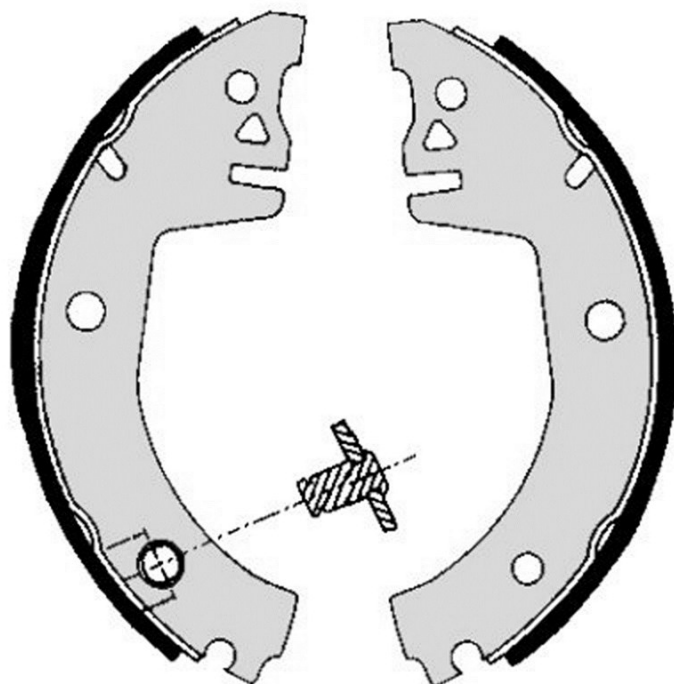

Autovehicule compatibile

SKODA

Model	Tip	kW	An
FAVORIT (781)	1.3 (781)	50	01/94 09/94
FAVORIT (781)	1.3 135 (781)	44	10/90 09/94
FAVORIT (781)	1.3 135 (781)	42	12/91 09/94
FAVORIT (781)	1.3 135 (781)	43	12/91 09/94
FAVORIT (781)	1.3 135 X,LX,GLX (781)	40	01/90 09/94
FAVORIT (781)	1.3 135L (781)	43	05/89 09/94
FAVORIT (781)	1.3 136 (781)	45	10/90 09/94
FAVORIT Forman (785)	1.3	50	01/94 06/95
FAVORIT Forman (785)	1.3 (135 E)	40	09/91 06/95