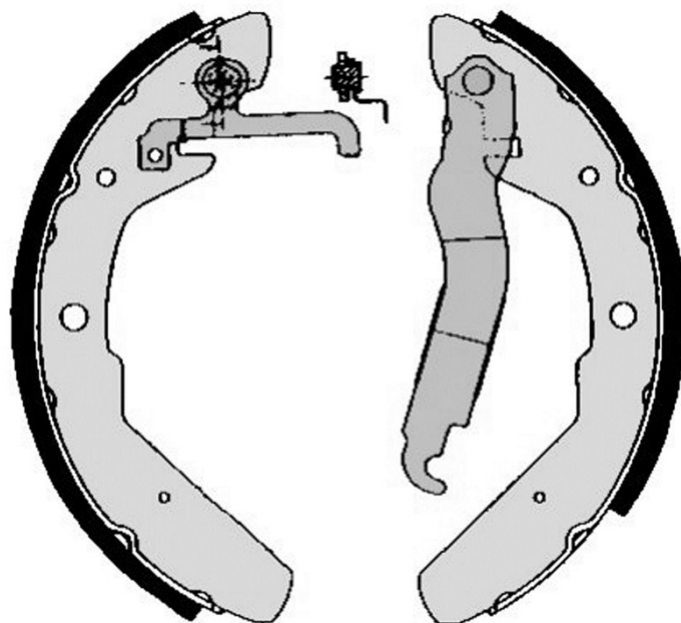

Sabot de frână S 85 517

Specificații tehnice sabot de frână

Osie Posterioară

Diametru
252 mm

Lățime
56 mm

Sistem de frânare
VAG

Tip

Accesorii
Cu maneta frânei de mână

Cod EAN

8432509645086

Autovehicule compatibile

VW

Model	Tip	kW	An
TRANSPORTER III Box	1.6	37	05/79 12/82
TRANSPORTER III Box	1.6 D	37	01/81 07/87
TRANSPORTER III Box	1.6 TD	51	10/84 07/92
TRANSPORTER III Box	1.6 TD Syncro	51	03/86 07/92
TRANSPORTER III Box	1.7 D	42	08/84 07/92
TRANSPORTER III Box	1.9	66	08/83 02/89
TRANSPORTER III Box	1.9	44	10/82 07/92
TRANSPORTER III Box	1.9	57	10/82 07/92
TRANSPORTER III Box	1.9	61	10/84 02/89
TRANSPORTER III Box	1.9 Syncro	57	11/84 07/92