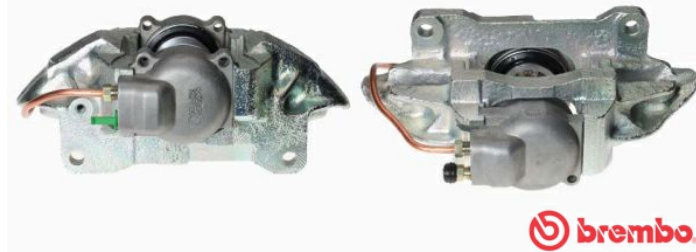

Specificații tehnice etrier recondiționat

Osie Anterioară

Diametru pistoane
48 mm

Număr pistoane
2

Sistem de frânare
LADA

Poziție
Right

Cod EAN
8020584511404

Autovehicule compatibile

LADA

Model	Tip	kW	An
1200-1500 Estate	1.3 1300	51	10/74 10/79
1200-1500 Estate	1200 (VAZ, WAS2102)	44	09/73 08/84
1200-1500 Estate	1500 (VAZ2102)	55	09/73 06/85
1200-1600	1200 L/S (VAZ, WAS2101)	44	01/70 06/86
1200-1600	1300 (WAS21011)	51	08/74 08/84
1200-1600	1500 (WAS2103, WAS2106)	55	09/72 08/84
1200-1600	1500 N/S (VAZ2103)	55	11/75 10/86
1200-1600	1600 (2106)	58	09/72 08/84
NOVA (2105)	1200 Junior/L (VAZ, WAS2105)	44	09/81 04/12
NOVA (2105)	1300 Spezial/L (VAZ, WAS2105)	48	05/81 04/12
NOVA (2105)	1500 S (WAS21093)	52	06/89 04/12
NOVA (2105)	1500 Special (VAZ2105, WAS21053)	55	03/85 04/12
NOVA (2105)	1600 (WAS21074)	56	01/88 10/01
NOVA (2105)	1700 i Classic (VAZ2107)	62	06/96 04/12
NOVA Estate (2104)	1300	48	09/85 12/94
NOVA Estate (2104)	1500	49	08/94 04/12
NOVA Estate (2104)	1500	55	09/85 02/93
NOVA Estate (2104)	1700 (21044)	62	08/94 04/12
TOSCANA (2107)	1.6	57	10/85 05/94