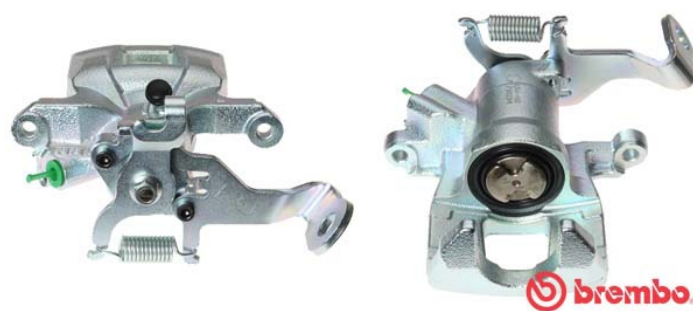

## Specificații tehnice etriere recondiționat

**Osie** Posterioară

**Diametru pistoane**  
38 mm

**Număr pistoane**  
1

**Sistem de frânare**  
AKEBONO

**Poziție**  
Left

**Cod EAN**  
8020584540305

## Autovehicule compatibile

### MAZDA

Model	Tip	kW	An
6 Estate (GJ, GL)	2.0	107	01/13 -
6 Estate (GJ, GL)	2.0	121	01/13 -
6 Estate (GJ, GL)	2.2 D	110	12/12 -
6 Estate (GJ, GL)	2.2 D	129	12/12 -
6 Estate (GJ, GL)	2.2 D AWD	129	02/15 -
6 Estate (GJ, GL)	2.2 D AWD	110	12/12 -
6 Estate (GJ, GL)	2.5	141	12/12 -
6 Saloon (GJ, GL)	2.0	121	01/13 -
6 Saloon (GJ, GL)	2.0	110	12/12 -
6 Saloon (GJ, GL)	2.0 (GJ2, GL2, GL6)	107	01/13 -
6 Saloon (GJ, GL)	2.2 D	110	12/12 -
6 Saloon (GJ, GL)	2.2 D	129	12/12 -
6 Saloon (GJ, GL)	2.5	141	01/13 -