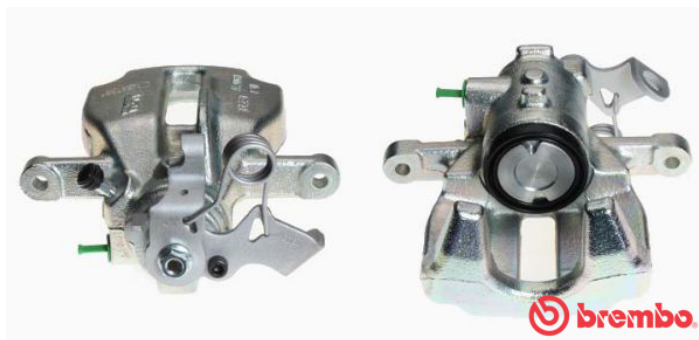

Specificații tehnice etrier recondiționat

Osie Posterioară

Diametru pistoane
41 mm

Număr pistoane
1

Sistem de frânare
TRW

Poziție
Right

Cod EAN
8020584524787

Autovehicule compatibile

CITROËN

Model	Tip	kW	An
JUMPY (VF7)	1.6 HDi 90 16V	66	01/07 -
JUMPY (VF7)	1.6 HDi 90 8V	66	01/07 -
JUMPY (VF7)	2.0 HDi 120	88	01/07 -
JUMPY (VF7)	2.0 HDi 125	94	07/11 -
JUMPY (VF7)	2.0 HDi 140	100	01/07 -
JUMPY (VF7)	2.0 HDi 165	120	07/10 -
JUMPY (VF7)	2.0 HDi 95	72	07/11 -
JUMPY (VF7)	2.0 i	103	01/07 -
JUMPY Box	1.6 HDi 90 16V	66	01/07 -
JUMPY Box	1.6 HDi 90 8V	66	01/07 -
JUMPY Box	2.0 HDi 120	88	01/07 -
JUMPY Box	2.0 HDi 125	94	07/11 -
JUMPY Box	2.0 HDi 140	100	01/07 -
JUMPY Box	2.0 HDi 165	120	07/10 -
JUMPY Box	2.0 HDi 95	72	07/11 -
JUMPY Box	2.0 i	103	01/07 -
JUMPY Platform/Chassis	2.0 HDi 125	94	07/11 -

FIAT

Model	Tip	kW	An
SCUDO (270_, 272_)	1.6 D Multijet	66	01/07 -
SCUDO (270_, 272_)	2.0 D Multijet	88	01/07 -

SCUDO (270_, 272_)	2.0 D Multijet	100	01/07 -
SCUDO (270_, 272_)	2.0 D Multijet	94	04/11 -
SCUDO (270_, 272_)	2.0 D Multijet	120	07/10 -
SCUDO (270_, 272_)	2.0 D Multijet 4x4	88	01/07 -
SCUDO (270_, 272_)	2.0 D Multijet 4x4	94	04/11 -
SCUDO Box (270_, 272_)	1.6 D Multijet	66	01/07 -
SCUDO Box (270_, 272_)	2.0 D Multijet	88	01/07 -
SCUDO Box (270_, 272_)	2.0 D Multijet	100	01/07 -
SCUDO Box (270_, 272_)	2.0 D Multijet	94	05/11 -
SCUDO Box (270_, 272_)	2.0 D Multijet	120	07/10 -
SCUDO Box (270_, 272_)	2.0 D Multijet 4x4	94	05/11 -
SCUDO Box (270_, 272_)	2.0 D Multijet 4x4	88	01/07 -
SCUDO Platform/Chassis (270_, 272_)	1.6 D Multijet	66	01/07 -
SCUDO Platform/Chassis (270_, 272_)	2.0 D Multijet	88	01/07 -
SCUDO Platform/Chassis (270_, 272_)	2.0 D Multijet	100	01/07 -
SCUDO Platform/Chassis (270_, 272_)	2.0 D Multijet	94	05/11 -
SCUDO Platform/Chassis (270_, 272_)	2.0 D Multijet	120	07/10 -