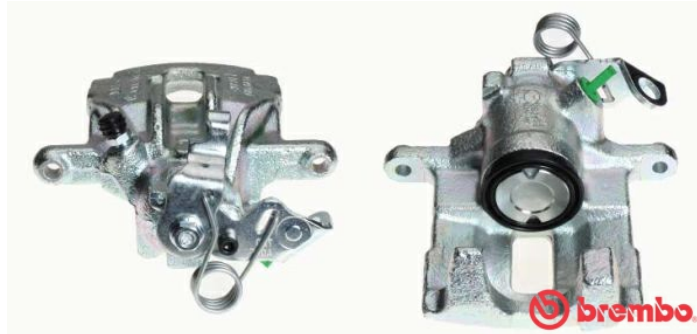

Etriere recondiționate F 85 165

Specificații tehnice etrier recondiționat

Osie Posterioară

Diametru pistoane
38 mm

Număr pistoane
1

Sistem de frânare
LUCAS

Poziție
Right

Cod EAN
8020584532904

Autovehicule compatibile

SEAT

Model	Tip	kW	An
ALHAMBRA (7V8, 7V9)	1.8 T 20V	110	10/97 03/10
ALHAMBRA (7V8, 7V9)	1.9 TDI	66	04/96 03/10
ALHAMBRA (7V8, 7V9)	1.9 TDI	110	05/05 05/07
ALHAMBRA (7V8, 7V9)	1.9 TDI	85	06/00 03/10
ALHAMBRA (7V8, 7V9)	1.9 TDI	96	11/02 11/08
ALHAMBRA (7V8, 7V9)	1.9 TDI 4motion	85	06/00 03/10
ALHAMBRA (7V8, 7V9)	2.0 i	85	04/96 03/10
ALHAMBRA (7V8, 7V9)	2.0 TDI	103	11/05 03/10
ALHAMBRA (7V8, 7V9)	2.8 V6	150	06/00 03/10
ALHAMBRA (7V8, 7V9)	2.8 V6 4motion	150	06/00 03/10

VW

Model	Tip	kW	An
SHARAN (7M8, 7M9, 7M6)	1.8 T 20V	110	09/97 03/10
SHARAN (7M8, 7M9, 7M6)	1.9 TDI	85	04/00 03/10
SHARAN (7M8, 7M9, 7M6)	1.9 TDI	110	06/05 03/10
SHARAN (7M8, 7M9, 7M6)	1.9 TDI	66	09/95 03/10
SHARAN (7M8, 7M9, 7M6)	1.9 TDI	96	11/02 03/10
SHARAN (7M8, 7M9, 7M6)	1.9 TDI 4motion	85	04/00 03/10
SHARAN (7M8, 7M9, 7M6)	2.0	85	09/95 03/10
SHARAN (7M8, 7M9, 7M6)	2.0 LPG	85	04/06 03/10