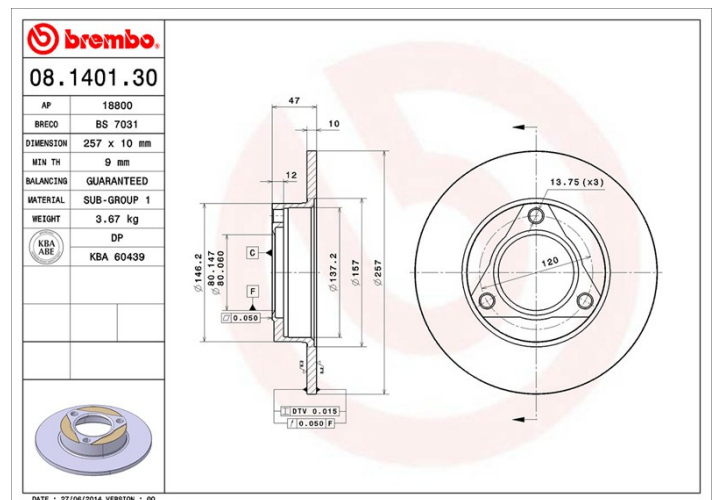

Disc 08.1401.30

 **brembo**
AFTERMARKET

Specificații tehnice disc

Osie Anterioară	Diametru 257 mm
Înălțime totală (A) 47 mm	Diametru de centrare (B) 80 mm
Număr orificii (C) 3	Grosime (TH) 10 mm
Grosime min. 9 mm	Cuplu de strângere  85 Nm
Unități per cutie 2	Cod EAN 8020584140130

Coduri mărci

Brembo 08.1401.30	AP 18800	Breco BS 7031
-----------------------------	--------------------	-------------------------

Specificații tehnice

Autovehicule compatibile

PEUGEOT

Model	Tip	kW	An
204	1.1	40	07/69 07/77
204	1.1	43	09/75 07/77
204	1.4 D	33	09/73 12/77
204 Break	1.1 Grand Luxe	40	05/69 10/77
204 Break	1.2 D	29	05/68 05/73
204 Break	1.3 D	33	01/73 10/77
204 Convertible	1.1	40	05/69 10/70
204 Coupe	1.1	40	05/69 05/70
304 (_04M_)	1.3 (M02)	55	08/72 09/75
304 (_04M_)	1.3 GL (M01)	48	09/72 10/79

304 (_04M_)	1.3 GT (A01)	48	10/69 09/75
304 (_04M_)	1.4 D (M20)	33	10/76 10/79
304 Break (_04D_)	1.1 (D11)	43	10/76 10/80
304 Break (_04D_)	1.3 (D01)	48	09/70 10/80
304 Break (_04D_)	1.4 D	33	10/76 10/79
304 Convertible (_04B_)	1.3 (B01)	48	03/70 09/73
304 Convertible (_04B_)	1.3 (B02)	55	09/72 07/76
304 Coupe (_04C_)	1.3 (CO1)	48	03/70 09/73
304 Coupe (_04C_)	1.3 (CO2)	55	03/72 04/75