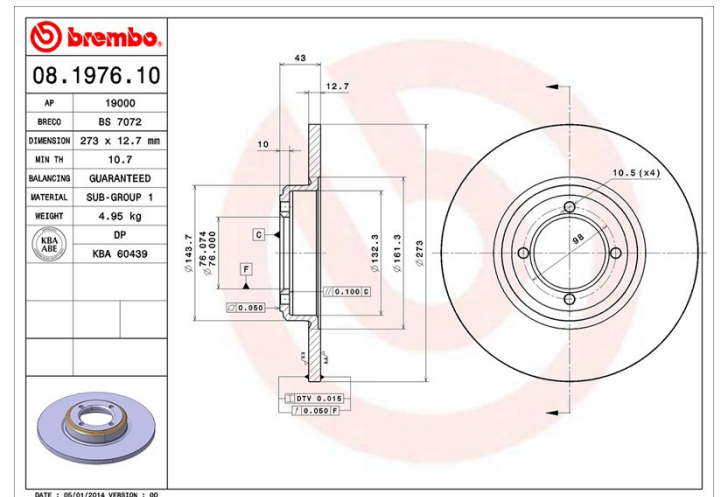

Specificații tehnice disc

Osie Anterioară

Diametru
273 mm

Înălțime totală (A)
43 mm

Diametru de centrare (B)
76 mm

Număr orificii (C)
4

Grosime (TH)
12,7 mm

Grosime min.
10,7 mm

Cuplu de strângere 
85 Nm

Unități per cutie
2

Cod EAN
8020584197615

Coduri mărci

Brembo
08.1976.10

AP
19000

Breco
BS 7072

Specificații tehnice

504 (A_, M_)	2.1 D	49	09/79 08/82
504 (A_, M_)	2.1 D (A20, M20)	48	02/71 07/86
504 (A_, M_)	2.3 D (A40, A45)	51	07/75 12/83
504 Break (D_, F_)	1.8 (F01, E01)	54	04/71 07/86
504 Break (D_, F_)	2.0 (D11, F11)	68	04/71 07/86
504 Break (D_, F_)	2.1 D (E20, F20)	48	04/71 07/86
504 Break (D_, F_)	2.3 D (D40, F40)	51	07/75 07/86
504 Convertible	2.0	78	08/82 08/84
504 Convertible	2.0	75	10/74 08/82
504 Coupe	2.0	78	08/82 08/84
504 Coupe	2.0	75	10/74 08/82
504 Pickup	2.5 D	55	08/90 10/99
504 Pickup (E_)	1.6	46	01/80 06/87
504 Pickup (E_)	1.8	53	07/87 12/89
504 Pickup (E_)	1.8	55	08/81 10/86
504 Pickup (E_)	1.9 D	40	01/80 12/89
504 Pickup (E_)	1.9 D	41	08/81 10/86
504 Pickup (E_)	2.3 D	51	01/80 12/89
505 (551A)	1.8	60	01/82 10/85
505 (551A)	1.8	55	06/81 10/85
505 (551A)	1.8	62	09/85 10/86
505 (551A)	2.0	79	05/79 03/82
505 (551A)	2.0	69	09/83 09/85
505 (551A)	2.0	72	09/85 09/95
505 (551A)	2.0	71	11/80 12/85
505 (551A)	2.0 GTi	83	10/89 08/91
505 (551A)	2.0 TI,STI	81	08/79 10/86
505 (551A)	2.2	89	10/85 08/91
505 (551A)	2.2	84	03/86 12/93
505 (551A)	2.2	85	05/81 10/84
505 (551A)	2.2 GTI	90	08/83 12/93