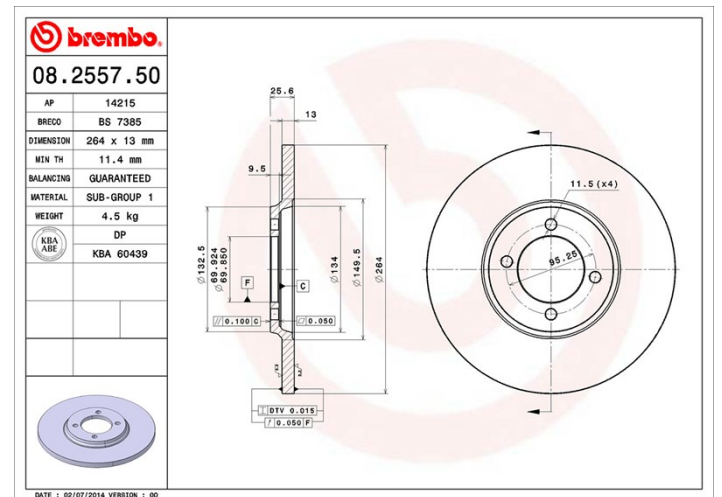

Disc 08.2557.50

Specificații tehnice disc

Osie Posterioară

Diametru
264 mm

Înălțime totală (A)
25,5 mm

Diametru de centrare (B)
69,9 mm

Număr orificii (C)
4

Grosime (TH)
13 mm

Grosime min.
11,4 mm

Cuplu de strângere 
90 Nm

Unități per cutie
2

Cod EAN
8020584255759

Coduri mărci

Brembo
08.2557.50

AP
14215

Breco
BS 7385

Specificații tehnice

Autovehicule compatibile

JAGUAR

Model	Tip	kW	An
XJ Coupe	3.6	146	01/88 05/91
XJ Coupe	3.6	136	01/88 05/92
XJ Coupe	3.6	162	10/83 12/88
XJ Coupe	3.6	156	10/83 12/89
XJ Coupe	3.6	168	10/83 12/89
XJ Coupe	4.0	163	05/91 09/94
XJ Coupe	4.0	171	07/94 03/96
XJ Coupe	4.0	175	10/86 12/89
XJ Coupe	5.3	197	01/86 12/89

XJ Coupe	5.3	202	01/88 06/91
XJ Coupe	5.3	207	05/91 08/93
XJ Coupe	5.3	211	09/73 05/92
XJ Coupe	5.3 H.E.	217	07/81 12/87
XJ Coupe	5.3 H.E.	194	09/85 09/92
XJ Coupe	6.0	238	09/89 12/93
XJSC Convertible (X27)	3.6	136	08/87 05/91
XJSC Convertible (X27)	3.6	156	08/87 05/91
XJSC Convertible (X27)	3.6	162	10/86 12/88
XJSC Convertible (X27)	3.6	146	10/87 02/91
XJSC Convertible (X27)	4.0	163	05/91 09/94
XJSC Convertible (X27)	4.0	171	07/94 03/96
XJSC Convertible (X27)	4.0	175	10/87 12/89
XJSC Convertible (X27)	5.3	197	01/86 05/88
XJSC Convertible (X27)	5.3	211	01/88 05/92
XJSC Convertible (X27)	5.3	202	01/88 09/91
XJSC Convertible (X27)	5.3	207	05/91 08/93
XJSC Convertible (X27)	5.3	187	07/86 05/88
XJSC Convertible (X27)	5.3 H.E.	194	07/85 05/92
XJSC Convertible (X27)	5.3 H.E.	217	09/85 12/90