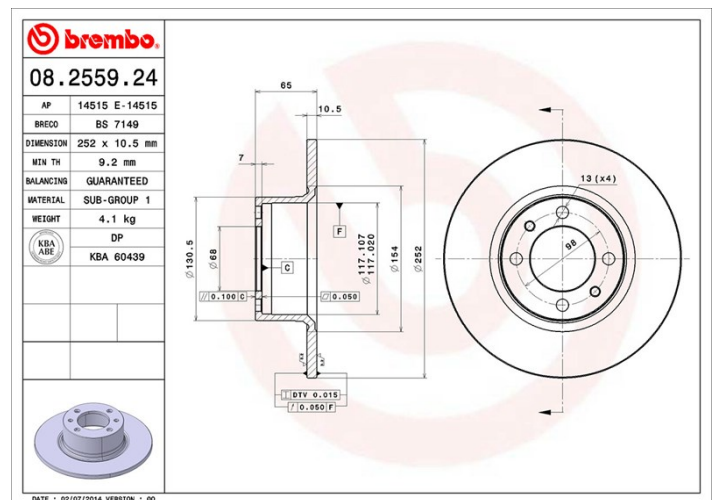

Specificații tehnice disc

Osie Anterioară	Diametru 252 mm
Înălțime totală (A) 65 mm	Diametru de centrare (B) 68 mm
Număr orificii (C) 4	Grosime (TH) 10,5 mm
Grosime min. 9,2 mm	Cuplu de strângere
Unități per cutie 2	Cod EAN 8020584013427

Coduri mărci

Brembo 08.2559.24	AP 14515 E	Breco BS 7149
-----------------------------	----------------------	-------------------------

Specificații tehnice

Autovehicule compatibile

LADA				
Model	Tip	kW	An	
1200-1500 Estate	1200 (VAZ, WAS2102)	44	09/73 08/84	
1200-1500 Estate	1300 (VAZ-21021)	49	01/81 12/82	
1200-1500 Estate	1500 (VAZ2102)	55	09/73 06/85	
1200-1600	1.5 (2103)	49	03/72 12/83	
1200-1600	1200 L/S (VAZ, WAS2101)	44	01/70 06/86	
1200-1600	1300 (VAZ2101)	48	05/78 01/87	
1200-1600	1300 (WAS21011)	51	08/74 08/84	
1200-1600	1500 (WAS2103, WAS2106)	55	09/72 08/84	
1200-1600	1500 N/S (VAZ2103)	55	11/75 10/86	
1200-1600	1600 (2106)	56	01/84 01/90	