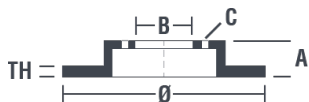

Coduri mărci

Brembo 08.2569.10	AP 14058	Breco BS 7156
-----------------------------	--------------------	-------------------------

Specificații tehnice

Autovehicule compatibile

ALFA ROMEO			
Model	Tip	kW	An
ALFETTA (116_)	1.6 (116.B1A)	79	01/75 12/84
ALFETTA (116_)	1.8	85	07/74 12/77
ALFETTA (116_)	1.8	89	10/79 12/84
ALFETTA (116_)	1.8 (116.B2)	90	10/79 12/84
ALFETTA (116_)	2.0 (116.55F, 116.56F, 116.55N, 116.56N)	97	07/78 12/84
ALFETTA (116_)	2.0 (116.55G, 116.56G)	89	03/77 02/80
ALFETTA GT (116_)	1.6	79	01/76 09/82
ALFETTA GT (116_)	1.8	85	01/74 12/76
ALFETTA GT (116_)	1.8	89	01/74 12/76
ALFETTA GT (116_)	2.0	96	06/77 12/84