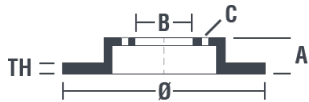

Coduri mărci

Brembo 08.2597.10	AP 14059	Breco BS 7158
-----------------------------	--------------------	-------------------------

Specificații tehnice

Disc cu șuruburi de fixare

Prin introducerea șurubului de fixare în cutia discului, Brembo furnizează un ajutor în plus mecanicului în situația în care șurubul original ruginește sau se uzează într-o asemenea măsură încât să împiedice reutilizarea sau să o facă periculoasă.