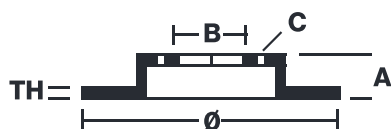

DISC 08.2615.10

Discul de frână 08.2615.10 este sinonimul fiabilității

Discul de frână Brembo este perfect interschimbabil cu discul din prima echipare. Controlul întregului ciclu de producție îi permite companiei Brembo să ofere discuri de frână cu performanță excelentă, fiabilitate, durabilitate și confort în toate condițiile de utilizare. Toate discurile Brembo sunt prevăzute cu omologarea ECE-R90.

- ✓ Echivalent cu OE
- ✓ Calitatea Brembo
- ✓ Certificat ECE-R90
- ✓ Siguranță

Specificații tehnice

Cod EAN
8020584261514

Față

Diametru
241 mm

Grosime (TH)
10 mm

Înălțime (A)
39 mm

Număr orificii (C)
3