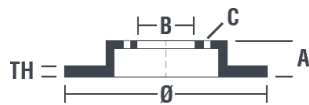

Specificații tehnice disc

Osie Anterioară	Diametru 238 mm
Înălțime totală (A) 58 mm	Diametru de centrare (B) 75 mm
Număr orificii (C) 4	Grosime (TH) 11 mm
Grosime min. 9,9 mm	Cuplu de strângere 85 Nm
Unități per cutie 2	Cod EAN 8020584271421