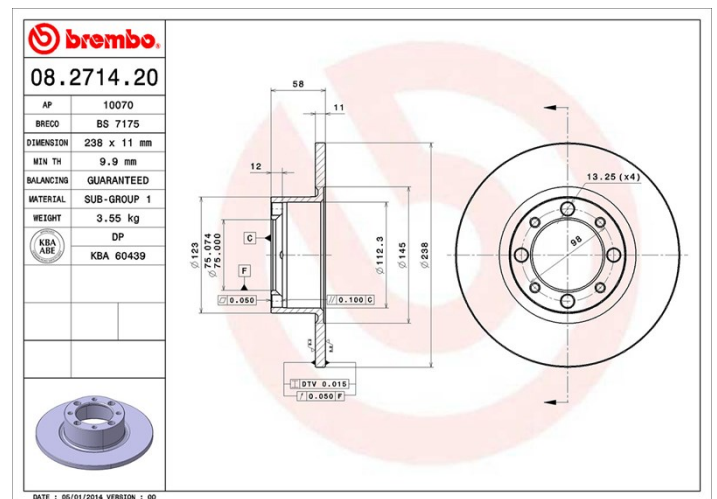

Specificații tehnice disc

Osie Anterioară	Diametru 238 mm
Înălțime totală (A) 58 mm	Diametru de centrare (B) 75 mm
Număr orificii (C) 4	Grosime (TH) 11 mm
Grosime min. 9,9 mm	Cuplu de strângere 85 Nm
Unități per cutie 2	Cod EAN 8020584271421

Coduri mărci

Brembo 08.2714.20	AP 10070	Breco BS 7175
-----------------------------	--------------------	-------------------------

Specificații tehnice

Autovehicule compatibile

TALBOT				
Model	Tip	kW	An	
HORIZON	1.1	40	01/79 09/84	
HORIZON	1.1	43	01/79 09/84	
HORIZON	1.3	47	02/78 01/80	
HORIZON	1.3	50	02/78 01/80	
HORIZON	1.3	43	09/78 09/84	
HORIZON	1.3	40	09/81 06/86	
HORIZON	1.4	48	02/82 09/84	
HORIZON	1.4	51	07/79 06/86	
HORIZON	1.4	61	07/79 06/86	