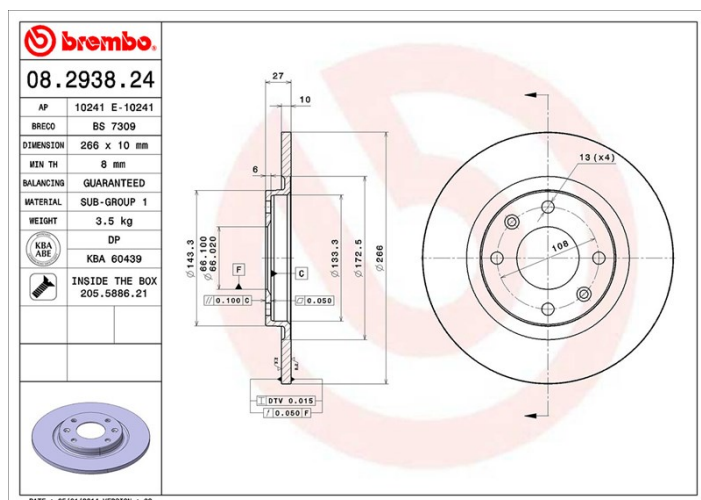

Disc 08.2938.24

brembo
AFTERMARKET

Specificații tehnice disc

Osie Anterioară

Diametru
266 mm

Înălțime totală (A)
27 mm

Diametru de centrare (B)
66 mm

Număr orificii (C)
4

Grosime (TH)
10 mm

Grosime min.
8 mm

Cuplu de strângere 
85 Nm

Unități per cutie
2

Cod EAN
8020584012253

Coduri mărci

Brembo
08.2938.24

AP
10241 E

Breco
BS 7309

Specificații tehnice

Disc cu șuruburi de fixare

Prin introducerea șurubului de fixare în cutia discului, Brembo furnizează un ajutor în plus mecanicului în situația în care șurubul original ruginește sau se uzează într-o asemenea măsură încât să împiedice reutilizarea sau să o facă periculoasă.