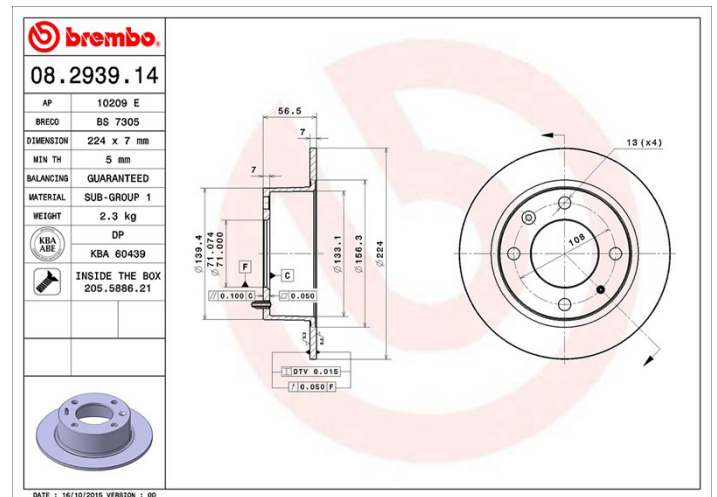

Specificații tehnice disc

Osie Posterioară	Diametru 224 mm
Înălțime totală (A) 56,5 mm	Diametru de centrare (B) 71 mm
Număr orificii (C) 4	Grosime (TH) 7 mm
Grosime min. 5 mm	Cuplu de strângere Nm
Unități per cutie 2	Cod EAN 8020584013434

Coduri mărci

Brembo
08.2939.14

AP
10209 E

Breco
BS 7305

Specificații tehnice

Disc cu șuruburi de fixare

Prin introducerea șurubului de fixare în cutia discului, Brembo furnizează un ajutor în plus mecanicului în situația în care șurubul original ruginește sau se uzează într-o asemenea măsură încât să împiedice reutilizarea sau să o facă periculoasă.