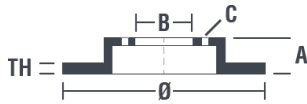

Specificații tehnice disc

Osie Posterioară	Diametru 224 mm
Înălțime totală (A) 56,5 mm	Diametru de centrare (B) 71 mm
Număr orificii (C) 4	Grosime (TH) 7 mm
Grosime min. 5 mm	Cuplu de strângere Nm
Unități per cutie 2	Cod EAN 8020584013434

Coduri mărci

Brembo
08.2939.14

AP
10209 E

Breco
BS 7305

Specificații tehnice

Disc cu șuruburi de fixare

Prin introducerea șurubului de fixare în cutia discului, Brembo furnizează un ajutor în plus mecanicului în situația în care șurubul original ruginește sau se uzează într-o asemenea măsură încât să împiedice reutilizarea sau să o facă periculoasă.