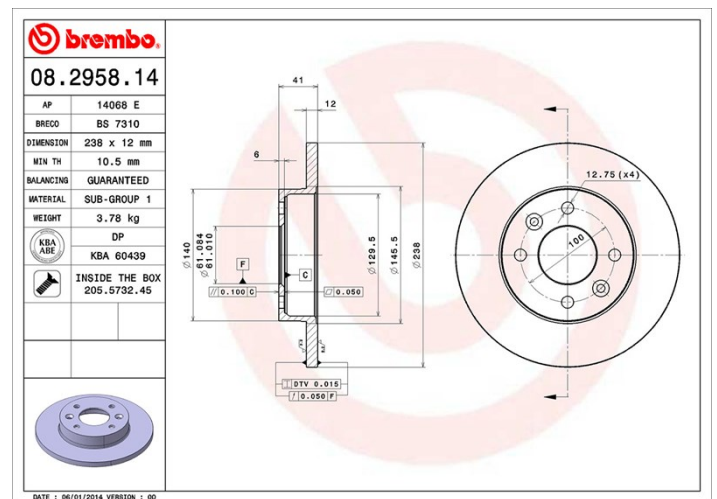

Specificații tehnice disc

Osie Anterioară	Diametru 238 mm
Înălțime totală (A) 41 mm	Diametru de centrare (B) 61 mm
Număr orificii (C) 4	Grosime (TH) 12 mm
Grosime min. 10,5 mm	Cuplu de strângere  90 Nm
Unități per cutie 2	Cod EAN 8020584013007

Coduri mărci

Brembo
08.2958.14

AP
14068 E

Breco
BS 7310

Specificații tehnice

Disc cu șuruburi de fixare

Prin introducerea șurubului de fixare în cutia discului, Brembo furnizează un ajutor în plus mecanicului în situația în care șurubul original ruginește sau se uzează într-o asemenea măsură încât să împiedice reutilizarea sau să o facă periculoasă.