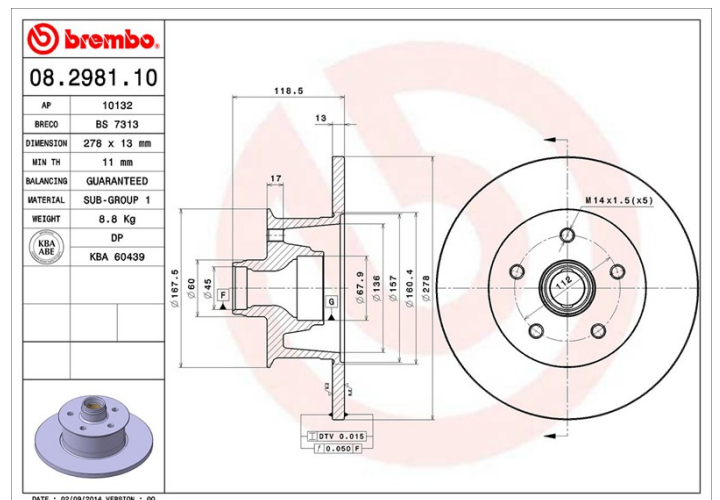

Disc 08.2981.10

brembo
AFTERMARKET

Specificații tehnice disc

Osie Anterioară	Diametru 278 mm
Înălțime totală (A) 118,6 mm	Diametru de centrare (B) 45,2 mm
Număr orificii (C) 5	Grosime (TH) 13 mm
Grosime min. 11 mm	Cuplu de strângere Nm
Unități per cutie 1	Cod EAN 8020584298114

Coduri mărci

Brembo 08.2981.10	AP 10132	Breco BS 7313
-----------------------------	--------------------	-------------------------

Specificații tehnice

Autovehicule compatibile

VW

Model	Tip	kW	An
TRANSPORTER III Box	1.6	37	05/79 12/82
TRANSPORTER III Box	1.6 D	37	01/81 07/87
TRANSPORTER III Box	1.6 TD	51	10/84 07/92
TRANSPORTER III Box	1.7 D	42	08/84 07/92
TRANSPORTER III Box	1.9	66	08/83 02/89
TRANSPORTER III Box	1.9	44	10/82 07/92
TRANSPORTER III Box	1.9	57	10/82 07/92
TRANSPORTER III Box	1.9	61	10/84 02/89
TRANSPORTER III Box	2.0	51	05/79 04/86
TRANSPORTER III Box	2.1	82	03/86 07/92