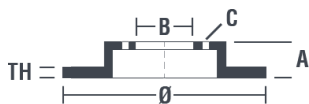

## Specificații tehnice disc

<b>Osie</b> Anterioară	<b>Diametru</b> 256 mm
<b>Înălțime totală</b> (A) 64 mm	<b>Diametru de centrare</b> (B) 73 mm
<b>Număr orificii</b> (C) 5	<b>Grosime</b> (TH) 16 mm
<b>Grosime min.</b> 13,5 mm	<b>Cuplu de strângere</b> 120 Nm
<b>Unități per cutie</b> 2	<b>Cod EAN</b> 8020584012277