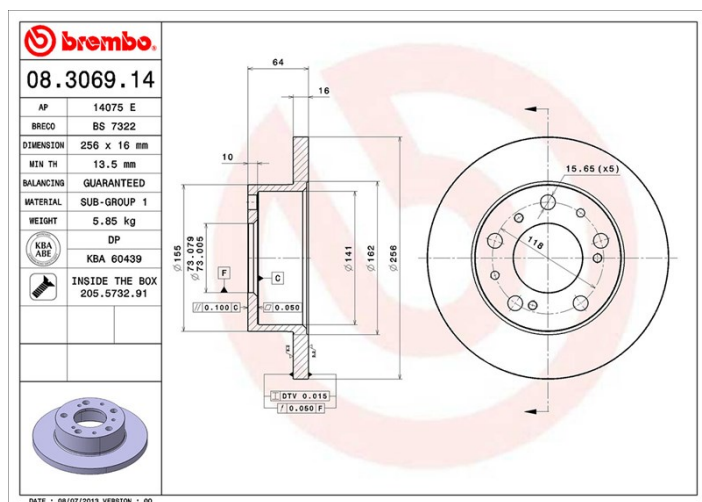

Specificații tehnice disc

Osie Anterioară	Diametru 256 mm
Înălțime totală (A) 64 mm	Diametru de centrare (B) 73 mm
Număr orificii (C) 5	Grosime (TH) 16 mm
Grosime min. 13,5 mm	Cuplu de strângere 120 Nm
Unități per cutie 2	Cod EAN 8020584012277

Coduri mărci

Brembo
08.3069.14

AP
14075 E

Breco
BS 7322

Specificații tehnice

Disc cu șuruburi de fixare

Prin introducerea șurubului de fixare în cutia discului, Brembo furnizează un ajutor în plus mecanicului în situația în care șurubul original ruginește sau se uzează într-o asemenea măsură încât să împiedice reutilizarea sau să o facă periculoasă.

Autovehicule compatibile

ALFA ROMEO

Model	Tip	kW	An
AR 6 Box (280_)	1.9 D	51	04/85 12/89
AR 6 Box (280_)	2.4 D	53	04/85 02/86
AR 6 Box (280_)	2.4 TD	68	09/86 12/89
AR 6 Box (280_)	2.5 D	55	03/86 12/89
AR 6 Bus (280_)	1.9 D	51	04/85 12/89

CITROËN

Model	Tip	kW	An
C25 Box (280_, 290_)	1.8	50	11/81 01/94