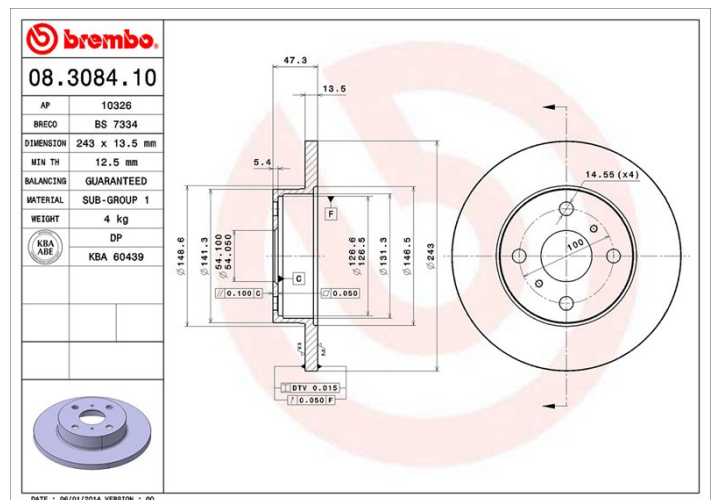

Specificații tehnice disc

Osie Anterioară	Diametru 243 mm
Înălțime totală (A) 47,4 mm	Diametru de centrare (B) 54 mm
Număr orificii (C) 4	Grosime (TH) 13,5 mm
Grosime min. 12,5 mm	Cuplu de strângere 103 Nm
Unități per cutie 2	Cod EAN 8020584308417

Coduri mărci

Brembo 08.3084.10	AP 10326	Breco BS 7334

Specificații tehnice

Autovehicule compatibile

TOYOTA

Model	Tip	kW	An
COROLLA (_E8_)	1.3 (AE80)	51	06/83 10/84
COROLLA (_E8_)	1.3 (AE80/EE80)	55	10/84 08/87
COROLLA (_E8_)	1.6 (AE82)	53	08/85 08/87
COROLLA (_E8_)	1.6 (AE82_)	54	12/85 05/88
COROLLA (_E8_)	1.8 D (CE80_)	43	06/83 05/88
COROLLA (_E8_)	1.8 D (CE80_)	47	06/83 06/89
COROLLA FX Compact (E8B)	1.3 (EE80_)	55	09/85 08/87
COROLLA FX Compact (E8B)	1.6	54	01/87 09/87
COROLLA FX Compact (E8B)	1.8 D (CE80_)	43	01/85 05/88
COROLLA FX Compact (E8B)	1.8 D (CE80_)	47	08/85 08/87