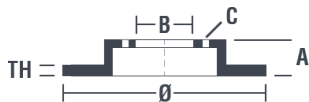

## Specificații tehnice disc

<b>Osie</b> Anterioară	<b>Diametru</b> 243 mm
<b>Înălțime totală (A)</b> 47,4 mm	<b>Diametru de centrare (B)</b> 54 mm
<b>Număr orificii (C)</b> 4	<b>Grosime (TH)</b> 13,5 mm
<b>Grosime min.</b> 12,5 mm	<b>Cuplu de strângere</b> 103 Nm
<b>Unități per cutie</b> 2	<b>Cod EAN</b> 8020584308417