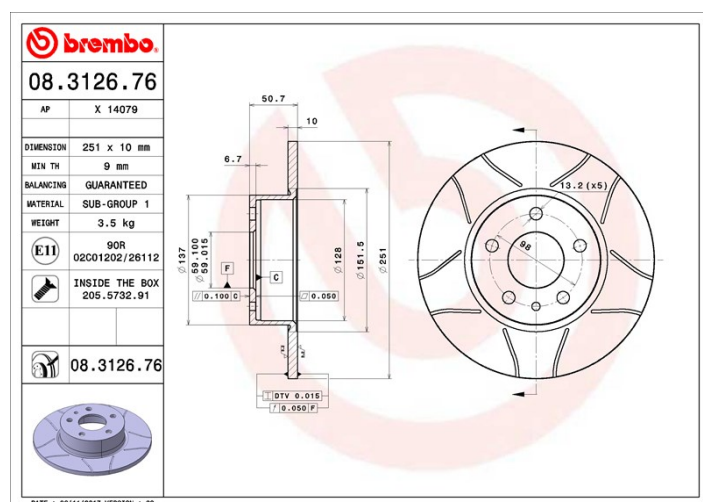

Disc
08.3126.76

 **brembo**
AFTERMARKET

Specificații tehnice disc

Osie Posterioară

Diametru
251 mm

Înălțime totală (A)
50,5 mm

Diametru de centrare (B)
59 mm

Număr orificii (C)
5

Grosime (TH)
10 mm

Grosime min.
9 mm

Cuplu de strângere 
98 Nm

Unități per cutie
2

Cod EAN
8020584015124

 **brembo**

Coduri mărci

Brembo
08.3126.76

AP
X 14079

Specificații tehnice

Disc cu șuruburi de fixare

Prin introducerea șurubului de fixare în cutia discului, Brembo furnizează un ajutor în plus mecanicului în situația în care șurubul original ruginește sau se uzează într-o asemenea măsură încât să împiedice reutilizarea sau să o facă periculoasă.