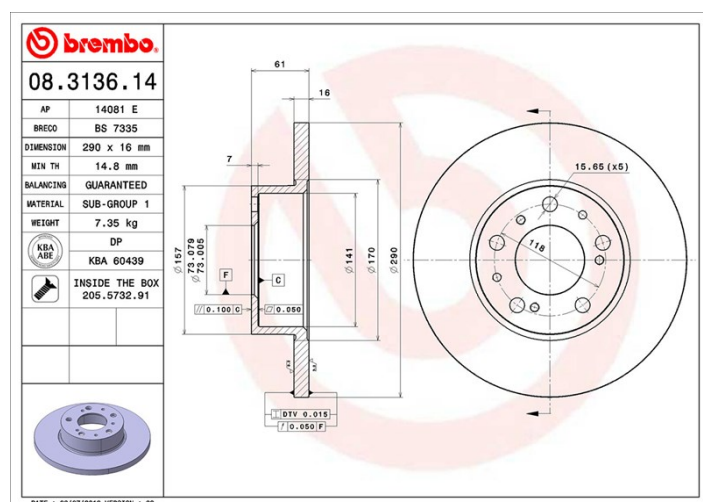

Disc 08.3136.14

brembo
AFTERMARKET

Specificații tehnice disc

Osie Anterioară

Diametru
290 mm

Înălțime totală (A)
61 mm

Diametru de centrare (B)
73 mm

Număr orificii (C)
5

Grosime (TH)
16 mm

Grosime min.
14,8 mm

Cuplu de strângere 
Nm

Unități per cutie
2

Cod EAN
8020584013458

Coduri mărci

Brembo
08.3136.14

AP
14081 E

Breco
BS 7335

Specificații tehnice

Disc cu șuruburi de fixare

Prin introducerea șurubului de fixare în cutia discului, Brembo furnizează un ajutor în plus mecanicului în situația în care șurubul original ruginește sau se uzează într-o asemenea măsură încât să împiedice reutilizarea sau să o facă periculoasă.