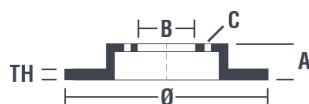

Grosime (TH)
16 mm

Grosime min.
14,8 mm

Cuplu de strângere 
Nm

Unități per cutie
2

Cod EAN
8020584013458

Coduri mărci

Brembo
08.3136.14

AP
14081 E