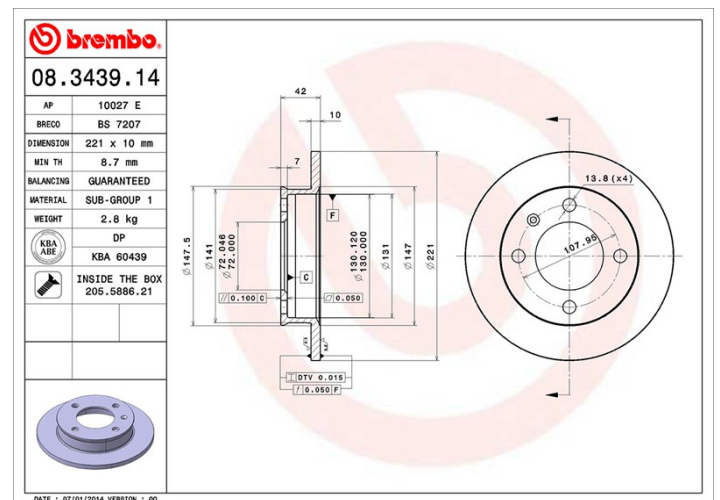

## Specificații tehnice disc

<b>Osie</b> Anterioară	<b>Diametru</b> 221 mm
<b>Înălțime totală (A)</b> 42 mm	<b>Diametru de centrare (B)</b> 72 mm
<b>Număr orificii (C)</b> 4	<b>Grosime (TH)</b> 10 mm
<b>Grosime min.</b> 8,7 mm	<b>Cuplu de strângere</b>  85 Nm
<b>Unități per cutie</b> 2	<b>Cod EAN</b> 8020584013465

## Coduri mărci

<b>Brembo</b> 08.3439.14	<b>AP</b> 10027 E	<b>Breco</b> BS 7207
-----------------------------	----------------------	-------------------------

## Specificații tehnice