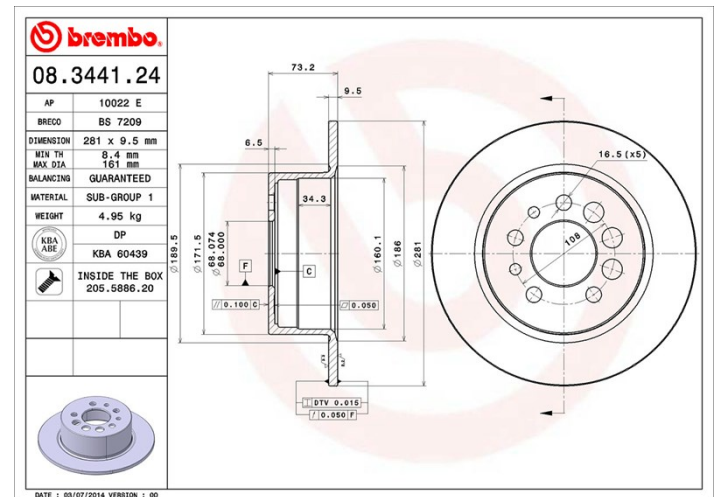

Specificații tehnice disc

Osie Posterioară

Diametru
281 mm

Înălțime totală (A)
73,2 mm

Diametru de centrare (B)
68 mm

Număr orificii (C)
5

Grosime (TH)
9,6 mm

Grosime min.
8,4 mm

Cuplu de strângere
110 Nm

Unități per cutie
2

Cod EAN
8020584012765

Coduri mărci

Brembo
08.3441.24

AP
10022 E

Breco
BS 7209

Specificații tehnice

Disc cu șuruburi de fixare

Prin introducerea șurubului de fixare în cutia discului, Brembo furnizează un ajutor în plus mecanicului în situația în care șurubul original ruginește sau se uzează într-o asemenea măsură încât să împiedice reutilizarea sau să o facă periculoasă.