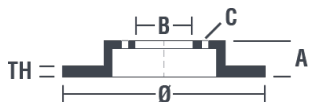

Specificații tehnice disc

Osie Anterioară

Diametru
250 mm

Înălțime totală (A)
54 mm

Diametru de centrare (B)
72 mm

Număr orificii (C)
4

Grosime (TH)
12,6 mm

Grosime min.
10,7 mm

Cuplu de strângere
Nm

Unități per cutie
2

Cod EAN
8020584389416

Coduri mărci

Brembo
08.3894.10

AP
14092

Breco
BS 7228

Specificații tehnice

Autovehicule compatibile

ALFA ROMEO

Model	Tip	kW	An
75 (162B_)	1.6	76	05/85 09/89
75 (162B_)	1.6 (162.B2B, 162.B2C)	81	05/85 09/89
75 (162B_)	1.6 Cat (162.B2B, 162.B2C)	81	05/89 02/92
75 (162B_)	1.8 (162.B1A, 162.B1B)	85	09/85 06/89
75 (162B_)	1.8 (162.B1H)	90	08/89 02/92
75 (162B_)	1.8 (162.B1H)	95	08/89 02/92
75 (162B_)	1.8 (162.B1L, 162.B1F)	88	09/88 02/92
75 (162B_)	2.0 TD (162.BD, 162.BG)	70	05/85 09/92
GIULIETTA (116_)	1.3 (116.44A)	66	10/77 06/83
GIULIETTA (116_)	1.6 (116.50B)	79	10/77 04/85