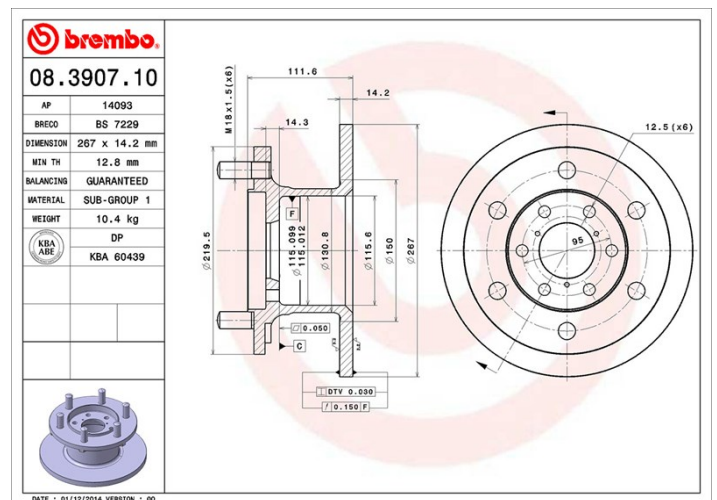

Specificații tehnice disc

Osie Anterioară	Diametru 267 mm
Înălțime totală (A) 111 mm	Diametru de centrare (B) 58,3 mm
Număr orificii (C) 6	Grosime (TH) 14,2 mm
Grosime min. 12,8 mm	Cuplu de strângere Nm
Unități per cutie 1	Cod EAN 8020584390719

Coduri mărci

Brembo 08.3907.10	AP 14093	Breco BS 7229
-----------------------------	--------------------	-------------------------

Specificații tehnice

Autovehicule compatibile

ALFA ROMEO

Model	Tip	kW	An
AR 8 Box (280_)	2.4 D	53	04/78 08/86
AR 8 Box (280_)	2.4 TD	68	04/85 12/89
AR 8 Box (280_)	2.5 D	55	09/86 12/89
AR 8 Platform/Chassis (280_)	2.4 D	53	04/78 08/86
AR 8 Platform/Chassis (280_)	2.4 TD	68	04/85 12/88
AR 8 Platform/Chassis (280_)	2.5 D	55	09/86 12/89