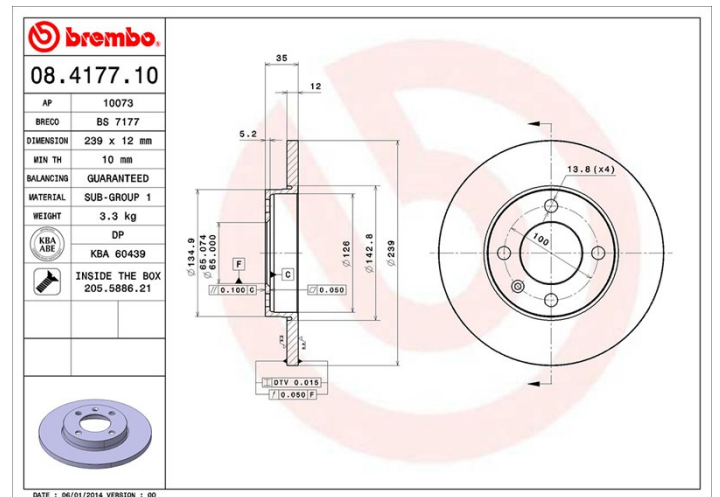

Disc 08.4177.10

Specificații tehnice disc

Osie Anterioară	Diametru 239 mm
Înălțime totală (A) 35 mm	Diametru de centrare (B) 65 mm
Număr orificii (C) 4	Grosime (TH) 12 mm
Grosime min. 10 mm	Cuplu de strângere  120 Nm
Unități per cutie 2	Cod EAN 8020584417713

Coduri mărci

Brembo
08.4177.10

AP
10073

Breco
BS 7177

Specificații tehnice

Disc cu șuruburi de fixare

Prin introducerea șurubului de fixare în cutia discului, Brembo furnizează un ajutor în plus mecanicului în situația în care șurubul original ruginește sau se uzează într-o asemenea măsură încât să împiedice reutilizarea sau să o facă periculoasă.