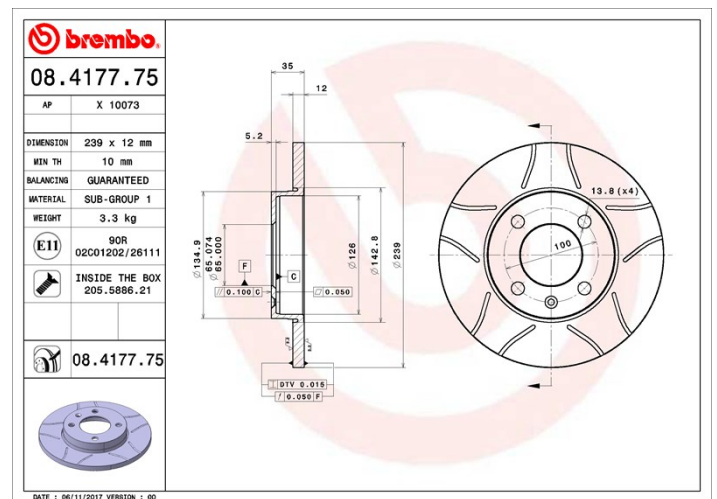

Disc 08.4177.75

 **brembo**
AFTERMARKET

Specificații tehnice disc

Osie Anterioară

Diametru
239 mm

Înălțime totală (A)
35 mm

Diametru de centrare (B)
65 mm

Număr orificii (C)
4

Grosime (TH)
12 mm

Grosime min.
10 mm

Cuplu de strângere 
120 Nm

Unități per cutie
2

Cod EAN
8020584011201

Coduri mărci

Brembo
08.4177.75

AP
X 10073

Specificații tehnice

Disc cu șuruburi de fixare

Prin introducerea șurubului de fixare în cutia discului, Brembo furnizează un ajutor în plus mecanicului în situația în care șurubul original ruginește sau se uzează într-o asemenea măsură încât să împiedice reutilizarea sau să o facă periculoasă.