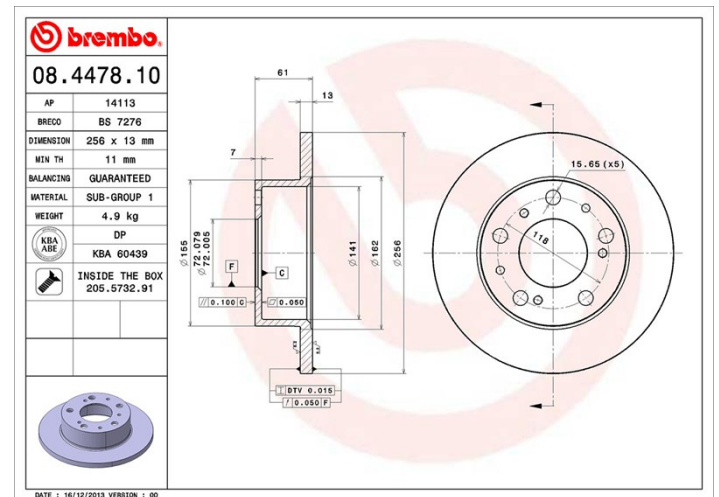

Disc
08.4478.10

 **brembo**
AFTERMARKET

Specificații tehnice disc

Osie Anterioară

Diametru
256 mm

Înălțime totală (A)
61 mm

Diametru de centrare (B)
72 mm

Număr orificii (C)
5

Grosime (TH)
13 mm

Grosime min.
11 mm

Cuplu de strângere 
Nm

Unități per cutie
2

Cod EAN
8020584447819

Coduri mărci

Brembo
08.4478.10

AP
14113

Breco
BS 7276

Specificații tehnice

Disc cu șuruburi de fixare

Prin introducerea șurubului de fixare în cutia discului, Brembo furnizează un ajutor în plus mecanicului în situația în care șurubul original ruginește sau se uzează într-o asemenea măsură încât să împiedice reutilizarea sau să o facă periculoasă.