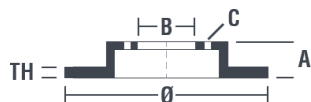

Specificații tehnice disc

Osie Anterioară

Diametru
240 mm

Înălțime totală (A)
43 mm

Diametru de centrare (B)
66 mm

Număr orificii (C)
4

Grosime (TH)
13 mm

Grosime min.
11,7 mm

Cuplu de strângere
Nm

Unități per cutie
2

Cod EAN
8020584474815

Coduri mărci

Brembo
08.4748.10

AP
14118

Breco
BS 7340

Specificații tehnice

Disc cu șuruburi de fixare

Prin introducerea șurubului de fixare în cutia discului, Brembo furnizează un ajutor în plus mecanicului în situația în care șurubul original ruginește sau se uzează într-o asemenea măsură încât să împiedice reutilizarea sau să o facă periculoasă.

Autovehicule compatibile

AUSTIN				
Model	Tip	kW	An	
MAESTRO (XC)	1.3	47	01/86 09/92	
MAESTRO (XC)	1.3	50	01/86 09/92	
MAESTRO (XC)	1.3	46	03/83 08/85	
MAESTRO (XC)	1.3 LS	49	03/83 08/90	
MAESTRO (XC)	1.6	59	03/83 10/84	
MAESTRO (XC)	1.6 Mayfair HLS	61	03/83 08/90	
MAESTRO (XC)	1.6 MG	72	03/83 08/85	
MAESTRO (XC)	1.6 MG	73	03/83 08/90	
MONTEGO (XE)	1.3	46	04/84 12/85	
MONTEGO (XE)	1.3	50	10/84 08/88