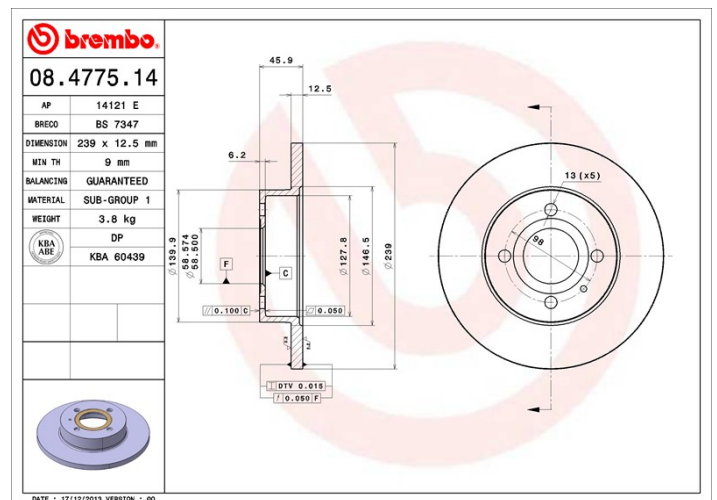

Specificații tehnice disc

Osie Anterioară	Diametru 239 mm
Înălțime totală (A) 46 mm	Diametru de centrare (B) 58,5 mm
Număr orificii (C) 4	Grosime (TH) 12,6 mm
Grosime min. 9 mm	Cuplu de strângere 98 Nm
Unități per cutie 2	Cod EAN 8020584012314

Coduri mărci

Brembo 08.4775.14	AP 14121 E	Breco BS 7347
-----------------------------	----------------------	-------------------------

Specificații tehnice

Autovehicule compatibile

ALFA ROMEO

Model	Tip	kW	An
33 (905_)	1.2 (905.A)	50	06/83 12/89
33 (905_)	1.3	58	05/83 12/89
33 (905_)	1.3 (905.A1A, 905.A1C, 905.A1D, 905.A1F, 905.A1H)	63	10/84 12/89
33 (905_)	1.3 (905.A1B, 905.A1C, 905.A1G)	55	06/83 12/89
33 (905_)	1.5	70	05/83 12/93
33 (905_)	1.5 (905.A2)	75	07/86 12/89
33 (905_)	1.5 (905.A2G)	66	06/83 12/86
33 (905_)	1.5 4x4 (905.A2)	75	07/86 12/89
33 (905_)	1.5 4x4 (905.A2A)	70	01/84 12/89