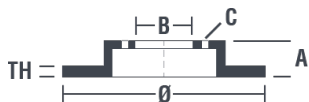

Specificații tehnice disc

Osie Anterioară	Diametru 280 mm
Înălțime totală (A) 71,5 mm	Diametru de centrare (B) 39 mm
Număr orificii (C) 5	Grosime (TH) 14 mm
Grosime min. 11,5 mm	Cuplu de strângere  Nm
Unități per cutie 1	Cod EAN 8020584487518

Coduri mărci

Brembo 08.4875.10	AP 10252	Breco BS 7354
-----------------------------	--------------------	-------------------------

Specificații tehnice

Autovehicule compatibile

VOLVO

Model	Tip	kW	An
760 (704, 764)	2.3 Turbo (704)	127	08/82 07/84
760 (704, 764)	2.4 Turbo Diesel (704)	82	08/82 07/87
760 (704, 764)	2.8	95	01/82 12/87
760 (704, 764)	2.8 (704, 764)	115	08/81 07/88
760 Kombi (704, 765)	2.4 D	60	01/82 07/92