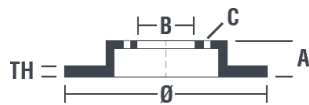

## Specificații tehnice disc

<b>Osie</b> Anterioară	<b>Diametru</b> 258 mm
<b>Înălțime totală (A)</b> 58,4 mm	<b>Diametru de centrare (B)</b> 70 mm
<b>Număr orificii (C)</b> 5	<b>Grosime (TH)</b> 12,6 mm
<b>Grosime min.</b> 9,7 mm	<b>Cuplu de strângere</b> 110 Nm
<b>Unități per cutie</b> 2	<b>Cod EAN</b> 8020584492611