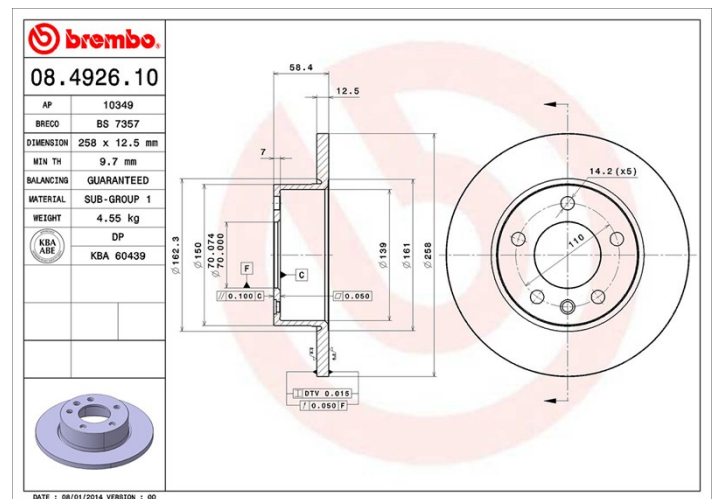

Specificații tehnice disc

Osie Anterioară	Diametru 258 mm
Înălțime totală (A) 58,4 mm	Diametru de centrare (B) 70 mm
Număr orificii (C) 5	Grosime (TH) 12,6 mm
Grosime min. 9,7 mm	Cuplu de strângere 110 Nm
Unități per cutie 2	Cod EAN 8020584492611

Coduri mărci

Brembo
08.4926.10

AP
10349

Breco
BS 7357

Specificații tehnice

Autovehicule compatibile

OPEL			
Model	Tip	kW	An
OMEGA A (V87)	1.8 (F19, M19, N19)	85	09/86 03/94
OMEGA A (V87)	1.8 (F19, M19, N19)	65	09/87 03/94
OMEGA A (V87)	1.8 N (F19, M19, N19)	60	09/86 08/87
OMEGA A (V87)	1.8 N (F19, M19, N19)	63	11/86 09/88
OMEGA A (V87)	1.8 S (F19, M19, N19)	66	09/86 03/94
OMEGA A (V87)	2.3 D (F19, M19, N19)	54	10/86 03/94
OMEGA A (V87)	2.3 TD (F19, M19, N19)	66	10/86 08/88
OMEGA A (V87)	2.3 TD Interc. (F19, M19, N19)	74	08/88 03/94
OMEGA A Estate (V87)	1.8 (F35, M35)	85	09/86 03/94