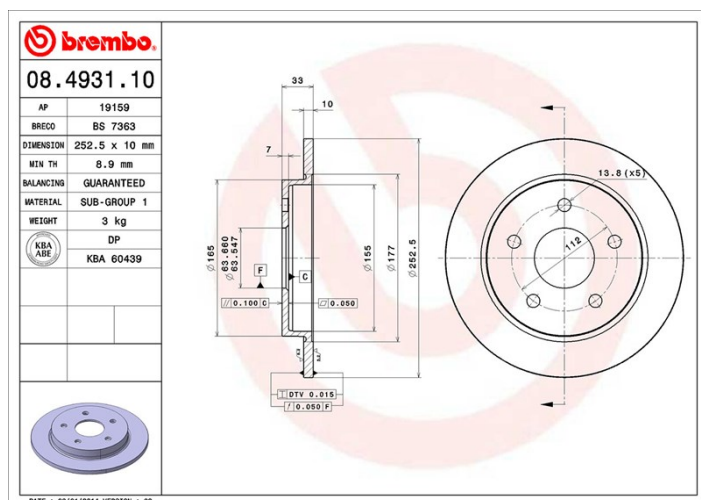

Specificații tehnice disc

Osie Posterioară	Diametru 252,5 mm
Înălțime totală (A) 33 mm	Diametru de centrare (B) 63,6 mm
Număr orificii (C) 5	Grosime (TH) 10 mm
Grosime min. 8,9 mm	Cuplu de strângere 100 Nm
Unități per cutie 2	Cod EAN 8020584493113

Coduri mărci

Brembo 08.4931.10	AP 19159	Breco BS 7363
-----------------------------	--------------------	-------------------------

Specificații tehnice

Autovehicule compatibile

FORD

Model	Tip	kW	An
SCORPIO I (GAE, GGE)	1.8	66	04/85 02/92
SCORPIO I (GAE, GGE)	2.0	77	04/85 08/89
SCORPIO I (GAE, GGE)	2.0	80	11/88 10/92
SCORPIO I (GAE, GGE)	2.0 i	85	02/92 09/94
SCORPIO I (GAE, GGE)	2.0 i	85	04/85 02/92
SCORPIO I (GAE, GGE)	2.0 i	88	05/89 09/94
SCORPIO I (GAE, GGE)	2.0 i	74	10/85 12/90
SCORPIO I (GAE, GGE)	2.4 i	96	09/86 09/88
SCORPIO I (GAE, GGE)	2.4 i	92	10/88 02/92
SCORPIO I (GAE, GGE)	2.4 i Cat	92	10/88 09/94