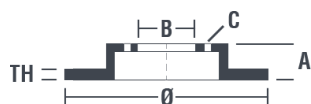

Specificații tehnice disc

Osie Posterioară	Diametru 252,5 mm
Înălțime totală (A) 33 mm	Diametru de centrare (B) 63,6 mm
Număr orificii (C) 5	Grosime (TH) 10 mm
Grosime min. 8,9 mm	Cuplu de strângere 100 Nm
Unități per cutie 2	Cod EAN 8020584493113

Coduri mărci

Brembo 08.4931.10	AP 19159	Breco BS 7363
-----------------------------	--------------------	-------------------------

Specificații tehnice

Autovehicule compatibile

FORD

Model	Tip	kW	An
SCORPIO I (GAE, GGE)	1.8	66	04/85 02/92
SCORPIO I (GAE, GGE)	2.0	77	04/85 08/89
SCORPIO I (GAE, GGE)	2.0	80	11/88 10/92
SCORPIO I (GAE, GGE)	2.0 i	85	02/92 09/94
SCORPIO I (GAE, GGE)	2.0 i	85	04/85 02/92
SCORPIO I (GAE, GGE)	2.0 i	88	05/89 09/94
SCORPIO I (GAE, GGE)	2.0 i	74	10/85 12/90
SCORPIO I (GAE, GGE)	2.4 i	96	09/86 09/88
SCORPIO I (GAE, GGE)	2.4 i	92	10/88 02/92
SCORPIO I (GAE, GGE)	2.4 i Cat	92	10/88 09/94