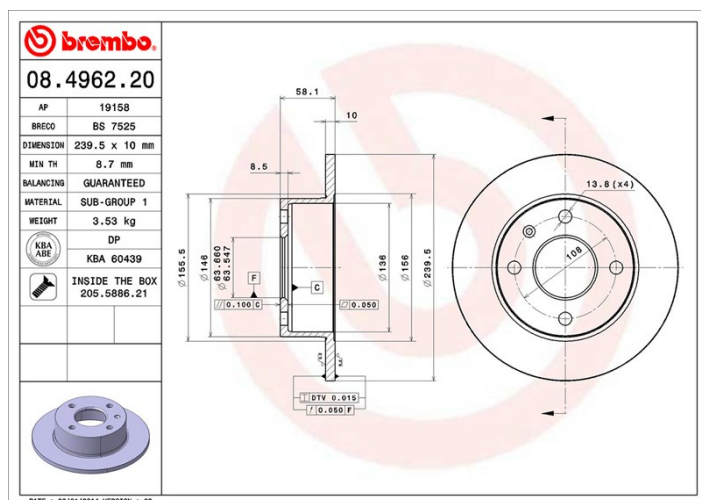

Specificații tehnice disc

| | |
|---------------------------------------|--|
| Osie Anterioară | Diametru 239,5 mm |
| Înălțime totală (A) 58,1 mm | Diametru de centrare (B) 63,6 mm |
| Număr orificii (C) 4 | Grosime (TH) 10 mm |
| Grosime min. 8,7 mm | Cuplu de strângere 100 Nm |
| Unități per cutie 2 | Cod EAN 8020584496220 |

Coduri mărci

Brembo
08.4962.20

AP
19158

Breco
BS 7525

Specificații tehnice

Disc cu șuruburi de fixare

Prin introducerea șurubului de fixare în cutia discului, Brembo furnizează un ajutor în plus mecanicului în situația în care șurubul original ruginește sau se uzează într-o asemenea măsură încât să împiedice reutilizarea sau să o facă periculoasă.